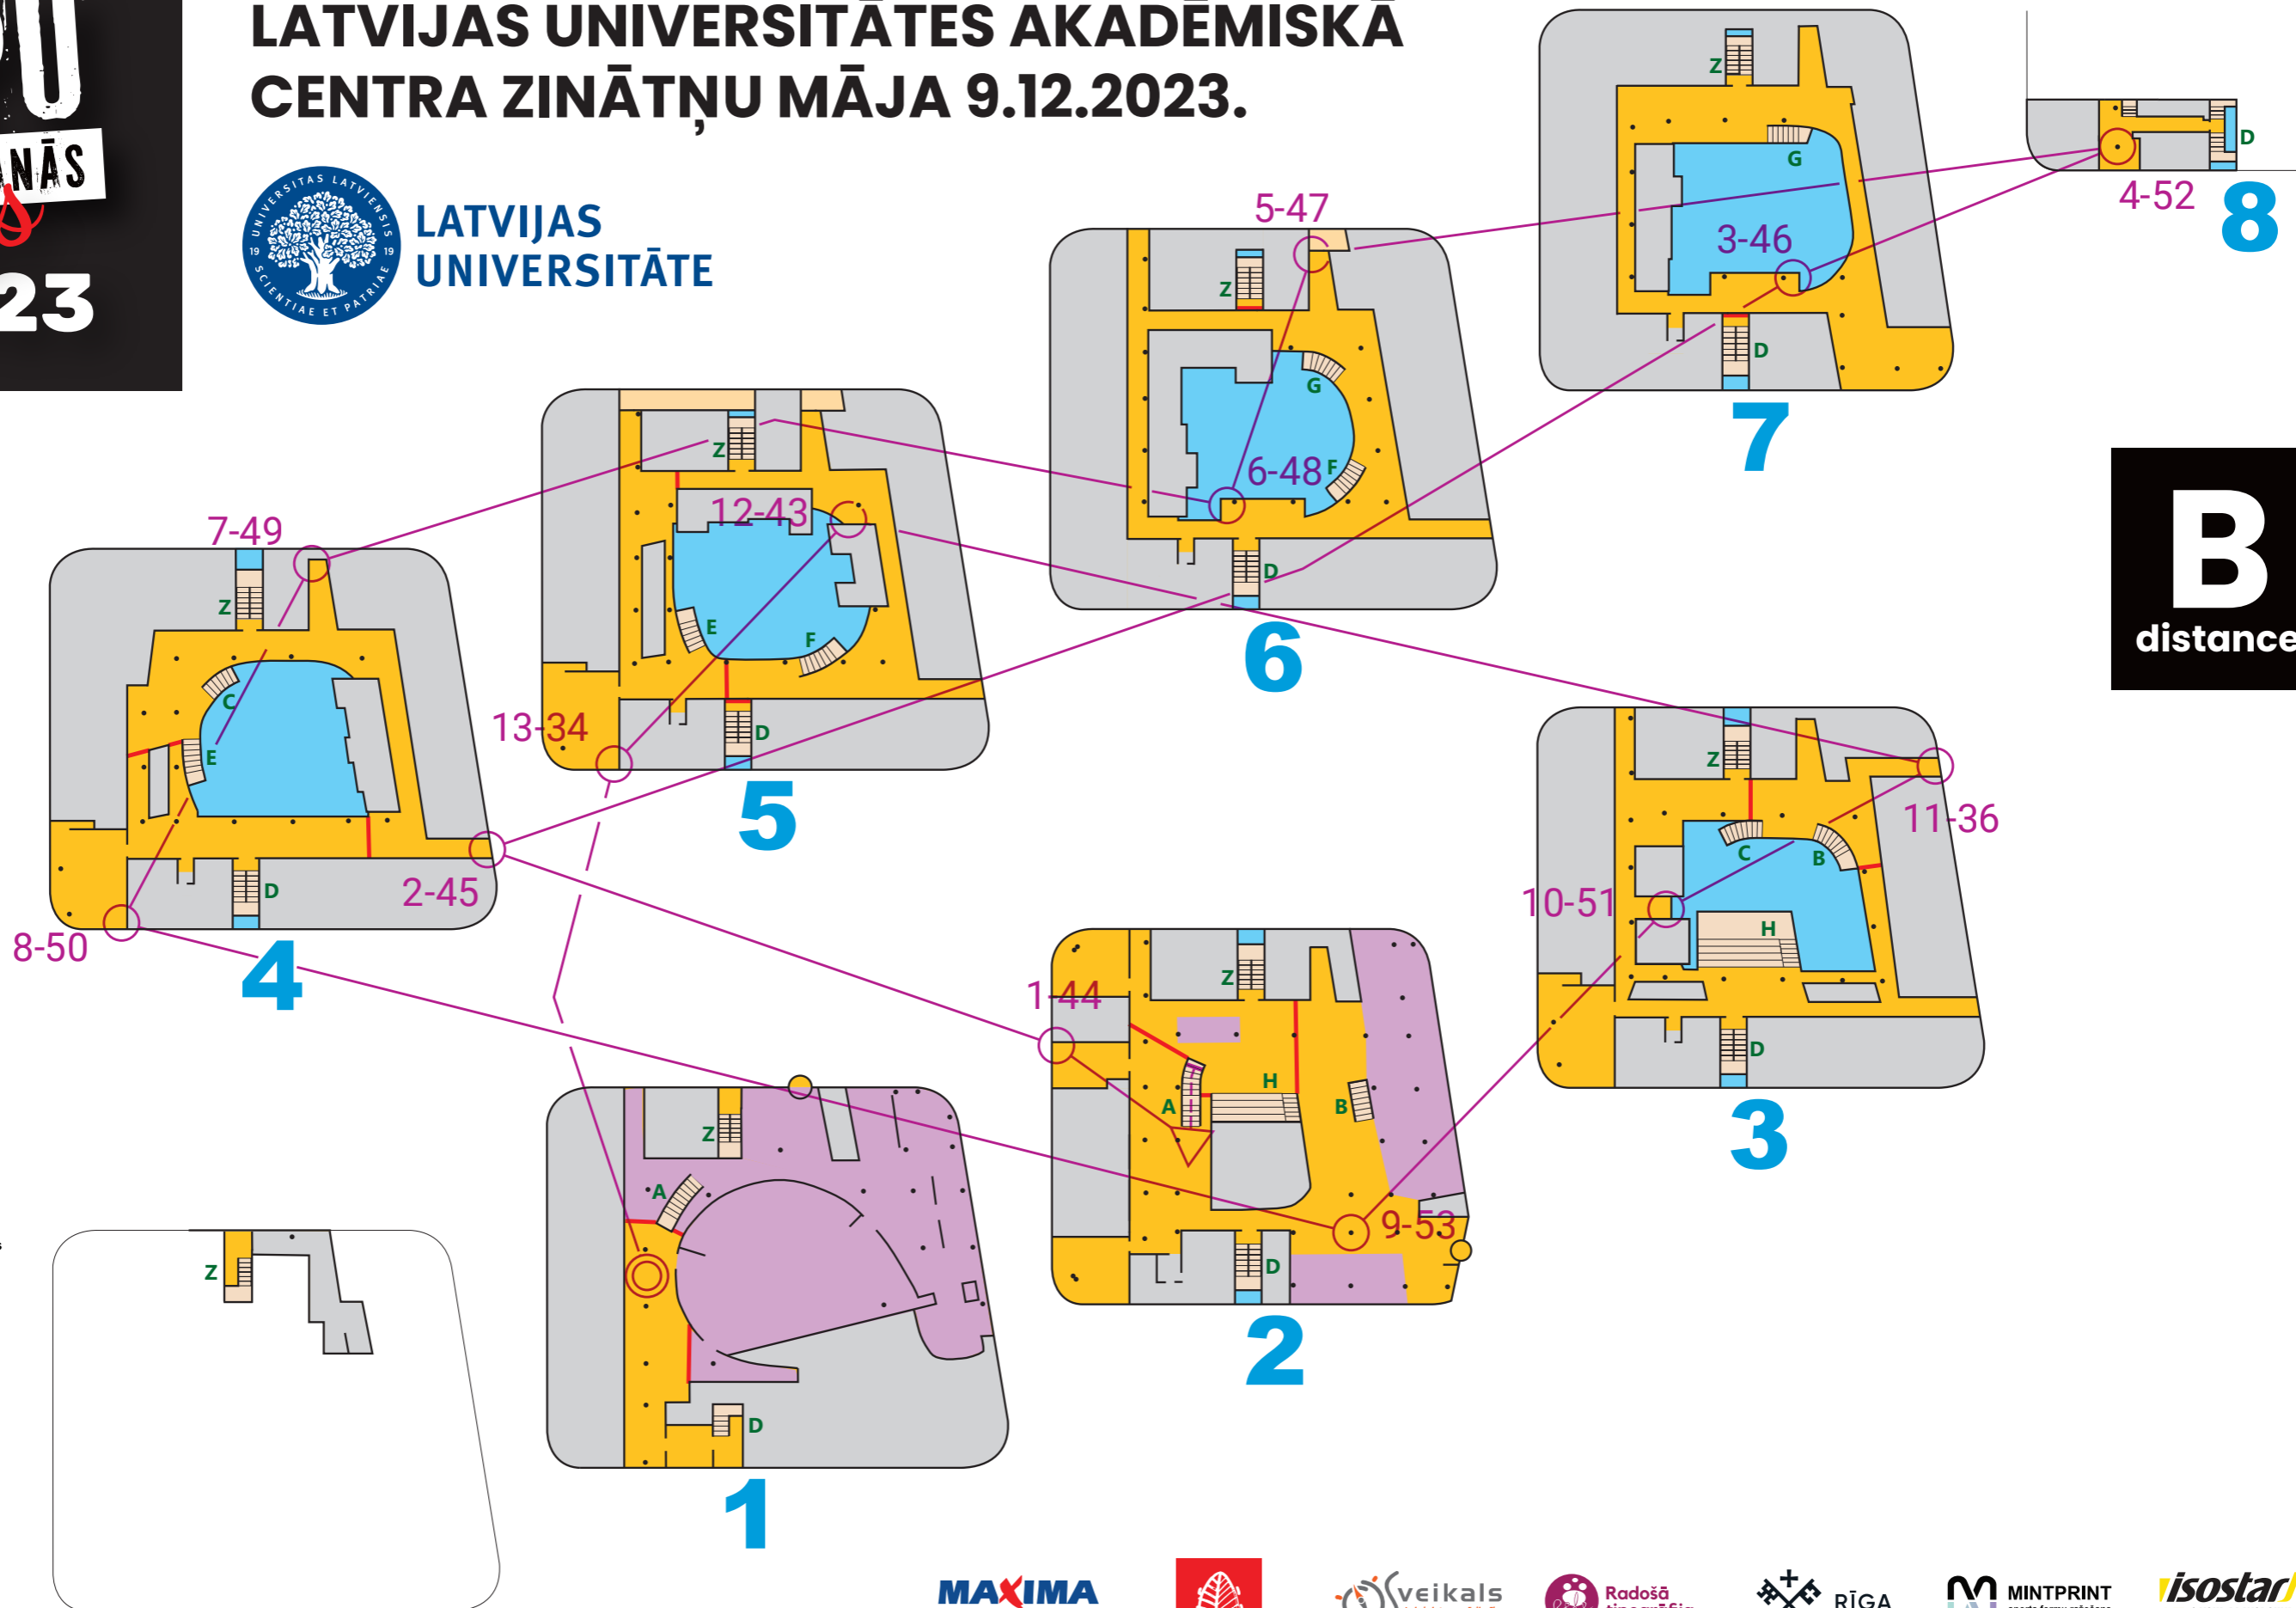

RĪGAS CIRKS

TIESU NAMU AĢENTŪRA

LATVIJAS ORIENTĒŠANĀS FEDERĀCIJA
LOF

www.telpuorientesanas.lv

Kartes autors: A. Vārna, distances: J. Tamužs

LATVIJAS
TELPU
ORIENTĒŠANĀS
Kauss
2023

Latvijas Telpu Kausa 6. posms
LATVIJAS UNIVERSITĀTES AKADĒMISKĀ
CENTRA ZINĀTŅU MĀJA 9.12.2023.

LATVIJAS
UNIVERSITĀTE

B
distance

- 1-31 Starts, kontrolpunkts, finišs
Start, checkpoint, finish
- lekštelpas
Indoor rooms
- Zāle, ārtelpas
Grass, outdoors
- Aizliegtā teritorija
Forbidden area
- Nepieejamas telpas
Unaccessible rooms
- Veģetācija
Vegetation
- Norebežojošs marķējums
Forbidden marking
- Siena, mūris, žogs
Wall, fence
- Stabs, vingrošanas rīks, koks
Pillar, training equipment, tree
- Trepes
Stairs