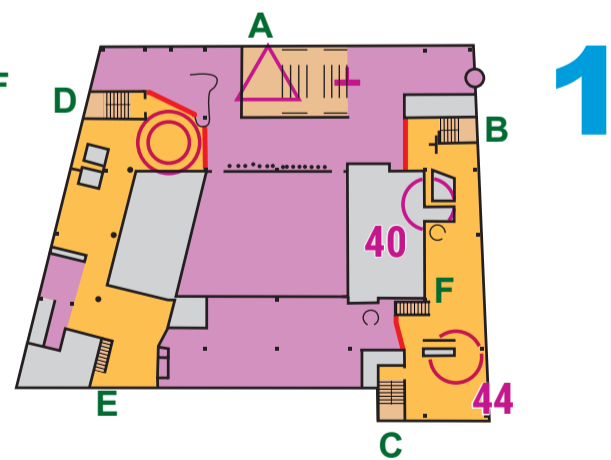

LATVIJAS
TELPU
ORIENTĒŠANĀS
Kausis
2023

Latvijas Telpu Kausa 5. posms
**LATVIJAS UNIVERSITĀTES
AKADĒMISKĀ CENTRA
DABAS MĀJA 9.12.2023.**

OPEN
distance

LATVIJAS
UNIVERSITĀTE

- 1-31 Starts, kontrolpunkts, finišs
Start, checkpoint, finish
- Iekštelpas
Indoor rooms
- Zāle, ārtelpas
Grass, outdoors
- Aizliegtā teritorija
Forbidden area
- Nepieejamas telpas
Unaccessible rooms
- Veģetācija
Vegetation
- Norebežojošs marķējums
Forbidden marking
- Siena, mūris, žogs
Wall, fence
- Stabs, vingrošanas rīks, koks
Pillar, training equipment, tree
- Trepes
Stairs

OPEN distance veicama izvēlēs kārtībā bez laika ierobežojuma (Finišs līdz 14:00).
Lai iegūtu ieskaitītu rezultātu, nepieciešams atrast sekojošus kontrolpunktus 32, 34, 40, 41, 43 brīva secībā.

www.telpuorientesanas.lv