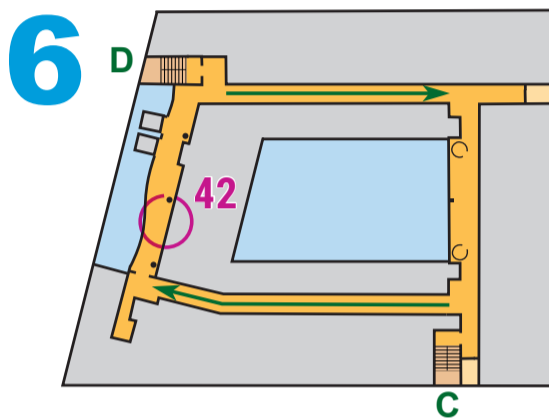

LATVIJAS
TELPU
ORIENTĒŠANĀS
Kausis
2023

Latvijas Telpu Kausa 5. posms
**LATVIJAS UNIVERSITĀTES
AKADĒMISKĀ CENTRA
DABAS MĀJA 9.12.2023.**

OPEN
distance

LATVIJAS
UNIVERSITĀTE

- 1-31 Starts, kontrolpunkts, finišs
Start, checkpoint, finish
- Iekštelpas
Indoor rooms
- Zāle, ārtelpas
Grass, outdoors
- Aizliegtā teritorija
Forbidden area
- Nepieejamas telpas
Unaccessible rooms
- Veģetācija
Vegetation
- Norebežojošs marķējums
Forbidden marking
- Siena, mūris, žogs
Wall, fence
- Stabs, vingrošanas rīks, koks
Pillar, training equipment, tree
- Trepes
Stairs

OPEN distance veicama izvēlēs kārtībā bez laika ierobežojuma (Finišs līdz 14:00).
Lai iegūtu ieskaitītu rezultātu, nepieciešams atrast sekojošus kontrolpunktus 32, 34, 40, 41, 43 brīva secībā.

www.telpuorientesanas.lv