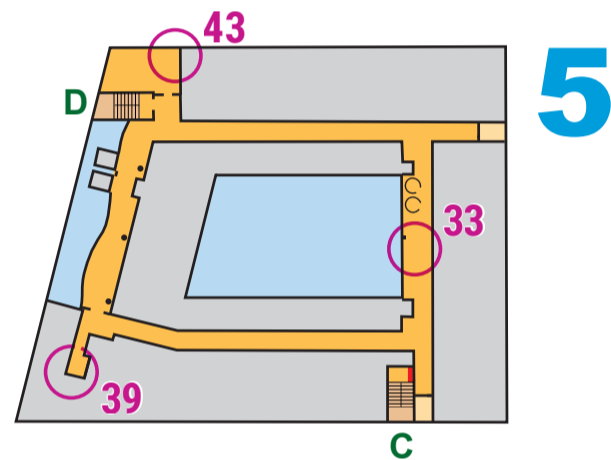

LATVIJAS
TELPU
ORIENTĒŠANĀS
Kausis
2023

Latvijas Telpu Kausa 5. posms
**LATVIJAS UNIVERSITĀTES
AKADĒMISKĀ CENTRA
DABAS MĀJA 9.12.2023.**

OPEN
distance

LATVIJAS
UNIVERSITĀTE

- 1-31 Starts, kontrolpunkts, finišs
Start, checkpoint, finish
- Iekštelpas
Indoor rooms
- Zāle, ārtelpas
Grass, outdoors
- Aizliegtā teritorija
Forbidden area
- Nepieejamas telpas
Unaccessible rooms
- Veģetācija
Vegetation
- Norebežojošs marķējums
Forbidden marking
- Siena, mūris, žogs
Wall, fence
- Stabs, vingrošanas rīks, koks
Pillar, training equipment, tree
- Trepes
Stairs

OPEN distance veicama izvēlēs kārtībā bez laika ierobežojuma (Finišs līdz 14:00).
Lai iegūtu ieskaitītu rezultātu, nepieciešams atrast sekojošus kontrolpunktus 32, 34, 40, 41, 43 brīva secībā.

www.telpuorientesanas.lv