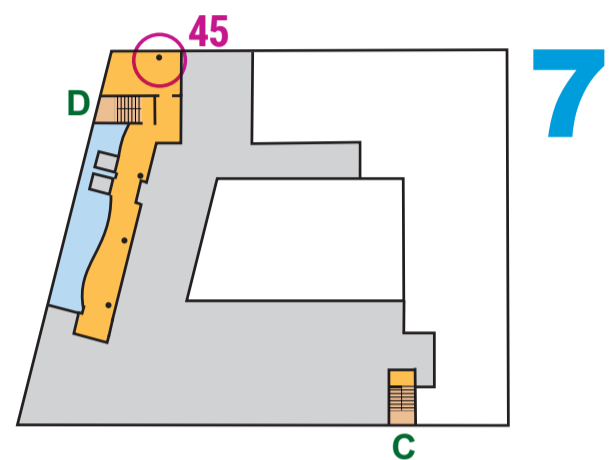

LATVIJAS
TELPU
ORIENTĒŠANĀS
Kausis
2023

Latvijas Telpu Kausa 5. posms
**LATVIJAS UNIVERSITĀTES
AKADĒMISKĀ CENTRA
DABAS MĀJA 9.12.2023.**

OPEN
distance

LATVIJAS
UNIVERSITĀTE

- 1-31 Starts, kontrolpunkts, finišs
Start, checkpoint, finish
- Iekštelpas
Indoor rooms
- Zāle, ārtelpas
Grass, outdoors
- Aizliegtā teritorija
Forbidden area
- Nepieejamas telpas
Unaccessible rooms
- Veģetācija
Vegetation
- Norebežojošs marķējums
Forbidden marking
- Siena, mūris, žogs
Wall, fence
- Stabs, vingrošanas rīks, koks
Pillar, training equipment, tree
- Trepes
Stairs

OPEN distance veicama izvēlēs kārtībā bez laika ierobežojuma (Finišs līdz 14:00).
Lai iegūtu ieskaitītu rezultātu, nepieciešams atrast sekojošus kontrolpunktus 32, 34, 40, 41, 43 brīva secībā.

www.telpuorientesanas.lv