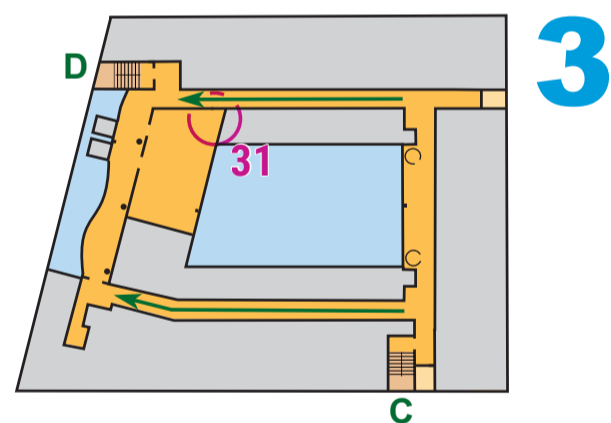

LATVIJAS
TELPU
ORIENTĒŠANĀS
Kausis
2023

Latvijas Telpu Kausa 5. posms
**LATVIJAS UNIVERSITĀTES
AKADĒMISKĀ CENTRA
DABAS MĀJA 9.12.2023.**

OPEN
distance

LATVIJAS
UNIVERSITĀTE

- 1-31 Starts, kontrolpunkts, finišs
Start, checkpoint, finish
- Iekštelpas
Indoor rooms
- Zāle, ārtelpas
Grass, outdoors
- Aizliegtā teritorija
Forbidden area
- Nepieejamas telpas
Unaccessible rooms
- Veģetācija
Vegetation
- Norebežojošs marķējums
Forbidden marking
- Siena, mūris, žogs
Wall, fence
- Stabs, vingrošanas rīks, koks
Pillar, training equipment, tree
- Trepes
Stairs

OPEN distance veicama izvēlēs kārtībā bez laika ierobežojuma (Finišs līdz 14:00).
Lai iegūtu ieskaitītu rezultātu, nepieciešams atrast sekojošus kontrolpunktus 32, 34, 40, 41, 43 brīva secībā.

www.telpuorientesanas.lv