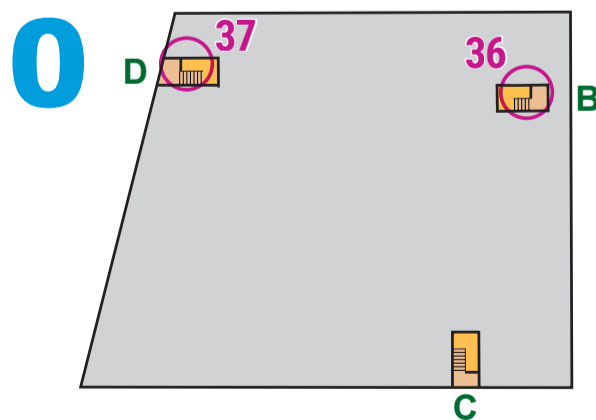

LATVIJAS
TELPU
ORIENTĒŠANĀS
Kausis
2023

Latvijas Telpu Kausa 5. posms
**LATVIJAS UNIVERSITĀTES
AKADĒMISKĀ CENTRA
DABAS MĀJA 9.12.2023.**

OPEN
distance

LATVIJAS
UNIVERSITĀTE

- 1-31 Starts, kontrolpunkts, finišs
Start, checkpoint, finish
- Iekštelpas
Indoor rooms
- Zāle, ārtelpas
Grass, outdoors
- Aizliegtā teritorija
Forbidden area
- Nepieejamas telpas
Unaccessible rooms
- Veģetācija
Vegetation
- Norebežojošs marķējums
Forbidden marking
- Siena, mūris, žogs
Wall, fence
- Stabs, vingrošanas rīks, koks
Pillar, training equipment, tree
- Trepes
Stairs

OPEN distance veicama izvēlēs kārtībā bez laika ierobežojuma (Finišs līdz 14:00).
Lai iegūtu ieskaitītu rezultātu, nepieciešams atrast sekojošus kontrolpunktus 32, 34, 40, 41, 43 brīva secībā.

www.telpuorientesanas.lv