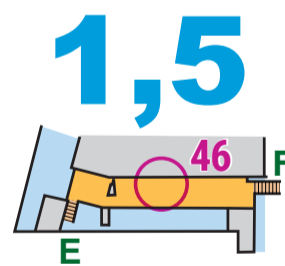

LATVIJAS
TELPU
ORIENTĒŠANĀS
Kausis
2023

Latvijas Telpu Kausa 5. posms
**LATVIJAS UNIVERSITĀTES
AKADĒMISKĀ CENTRA
DABAS MĀJA 9.12.2023.**

OPEN
distance

LATVIJAS
UNIVERSITĀTE

- 1-31 Starts, kontrolpunkts, finišs
Start, checkpoint, finish
- Iekštelpas
Indoor rooms
- Zāle, ārtelpas
Grass, outdoors
- Aizliegtā teritorija
Forbidden area
- Nepieejamas telpas
Unaccessible rooms
- Veģetācija
Vegetation
- Norebežojošs marķējums
Forbidden marking
- Siena, mūris, žogs
Wall, fence
- Stabs, vingrošanas rīks, koks
Pillar, training equipment, tree
- Trepes
Stairs

OPEN distance veicama izvēlēs kārtībā bez laika ierobežojuma (Finišs līdz 14:00).
Lai iegūtu ieskaitītu rezultātu, nepieciešams atrast sekojošus kontrolpunktus 32, 34, 40, 41, 43 brīva secībā.

www.telpuorientesanas.lv