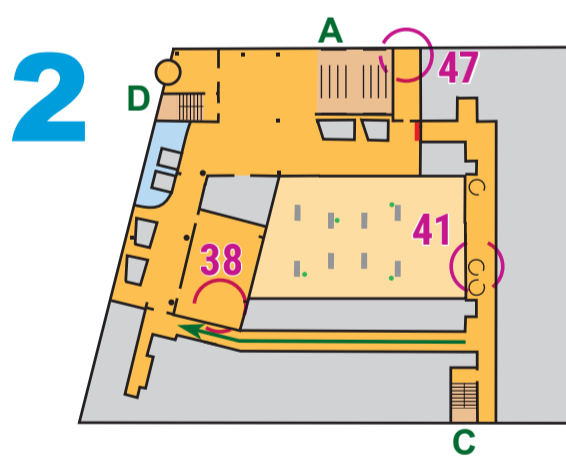

LATVIJAS
TELPU
ORIENTĒŠANĀS
Kausis
2023

Latvijas Telpu Kausa 5. posms
**LATVIJAS UNIVERSITĀTES
AKADĒMISKĀ CENTRA
DABAS MĀJA 9.12.2023.**

OPEN
distance

LATVIJAS
UNIVERSITĀTE

- 1-31 Starts, kontrolpunkts, finišs
Start, checkpoint, finish
- Iekštelpas
Indoor rooms
- Zāle, ārtelpas
Grass, outdoors
- Aizliegtā teritorija
Forbidden area
- Nepieejamas telpas
Unaccessible rooms
- Veģetācija
Vegetation
- Norebežojošs marķējums
Forbidden marking
- Siena, mūris, žogs
Wall, fence
- Stabs, vingrošanas rīks, koks
Pillar, training equipment, tree
- Trepes
Stairs

OPEN distance veicama izvēlēs kārtībā bez laika ierobežojuma (Finišs līdz 14:00).
Lai iegūtu ieskaitītu rezultātu, nepieciešams atrast sekojošus kontrolpunktus 32, 34, 40, 41, 43 brīva secībā.

www.telpuorientesanas.lv