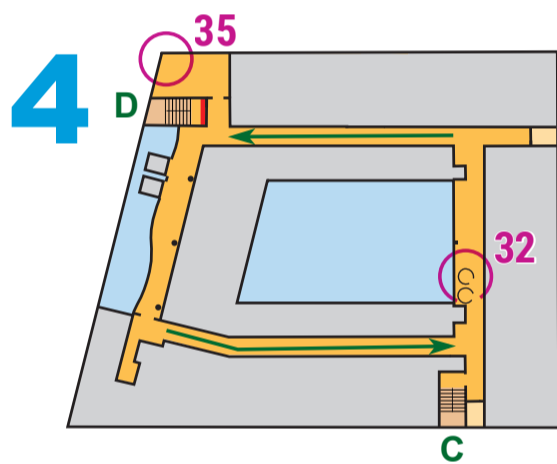

LATVIJAS
TELPU
ORIENTĒŠANĀS
Kausis
2023

Latvijas Telpu Kausa 5. posms
**LATVIJAS UNIVERSITĀTES
AKADĒMISKĀ CENTRA
DABAS MĀJA 9.12.2023.**

OPEN
distance

LATVIJAS
UNIVERSITĀTE

- 1-31 Starts, kontrolpunkts, finišs
Start, checkpoint, finish
- Iekštelpas
Indoor rooms
- Zāle, ārtelpas
Grass, outdoors
- Aizliegtā teritorija
Forbidden area
- Nepieejamas telpas
Unaccessible rooms
- Veģetācija
Vegetation
- Norebežojošs marķējums
Forbidden marking
- Siena, mūris, žogs
Wall, fence
- Stabs, vingrošanas rīks, koks
Pillar, training equipment, tree
- Trepes
Stairs

OPEN distance veicama izvēlēs kārtībā bez laika ierobežojuma (Finišs līdz 14:00).
Lai iegūtu ieskaitītu rezultātu, nepieciešams atrast sekojošus kontrolpunktus 32, 34, 40, 41, 43 brīva secībā.

www.telpuorientesanas.lv