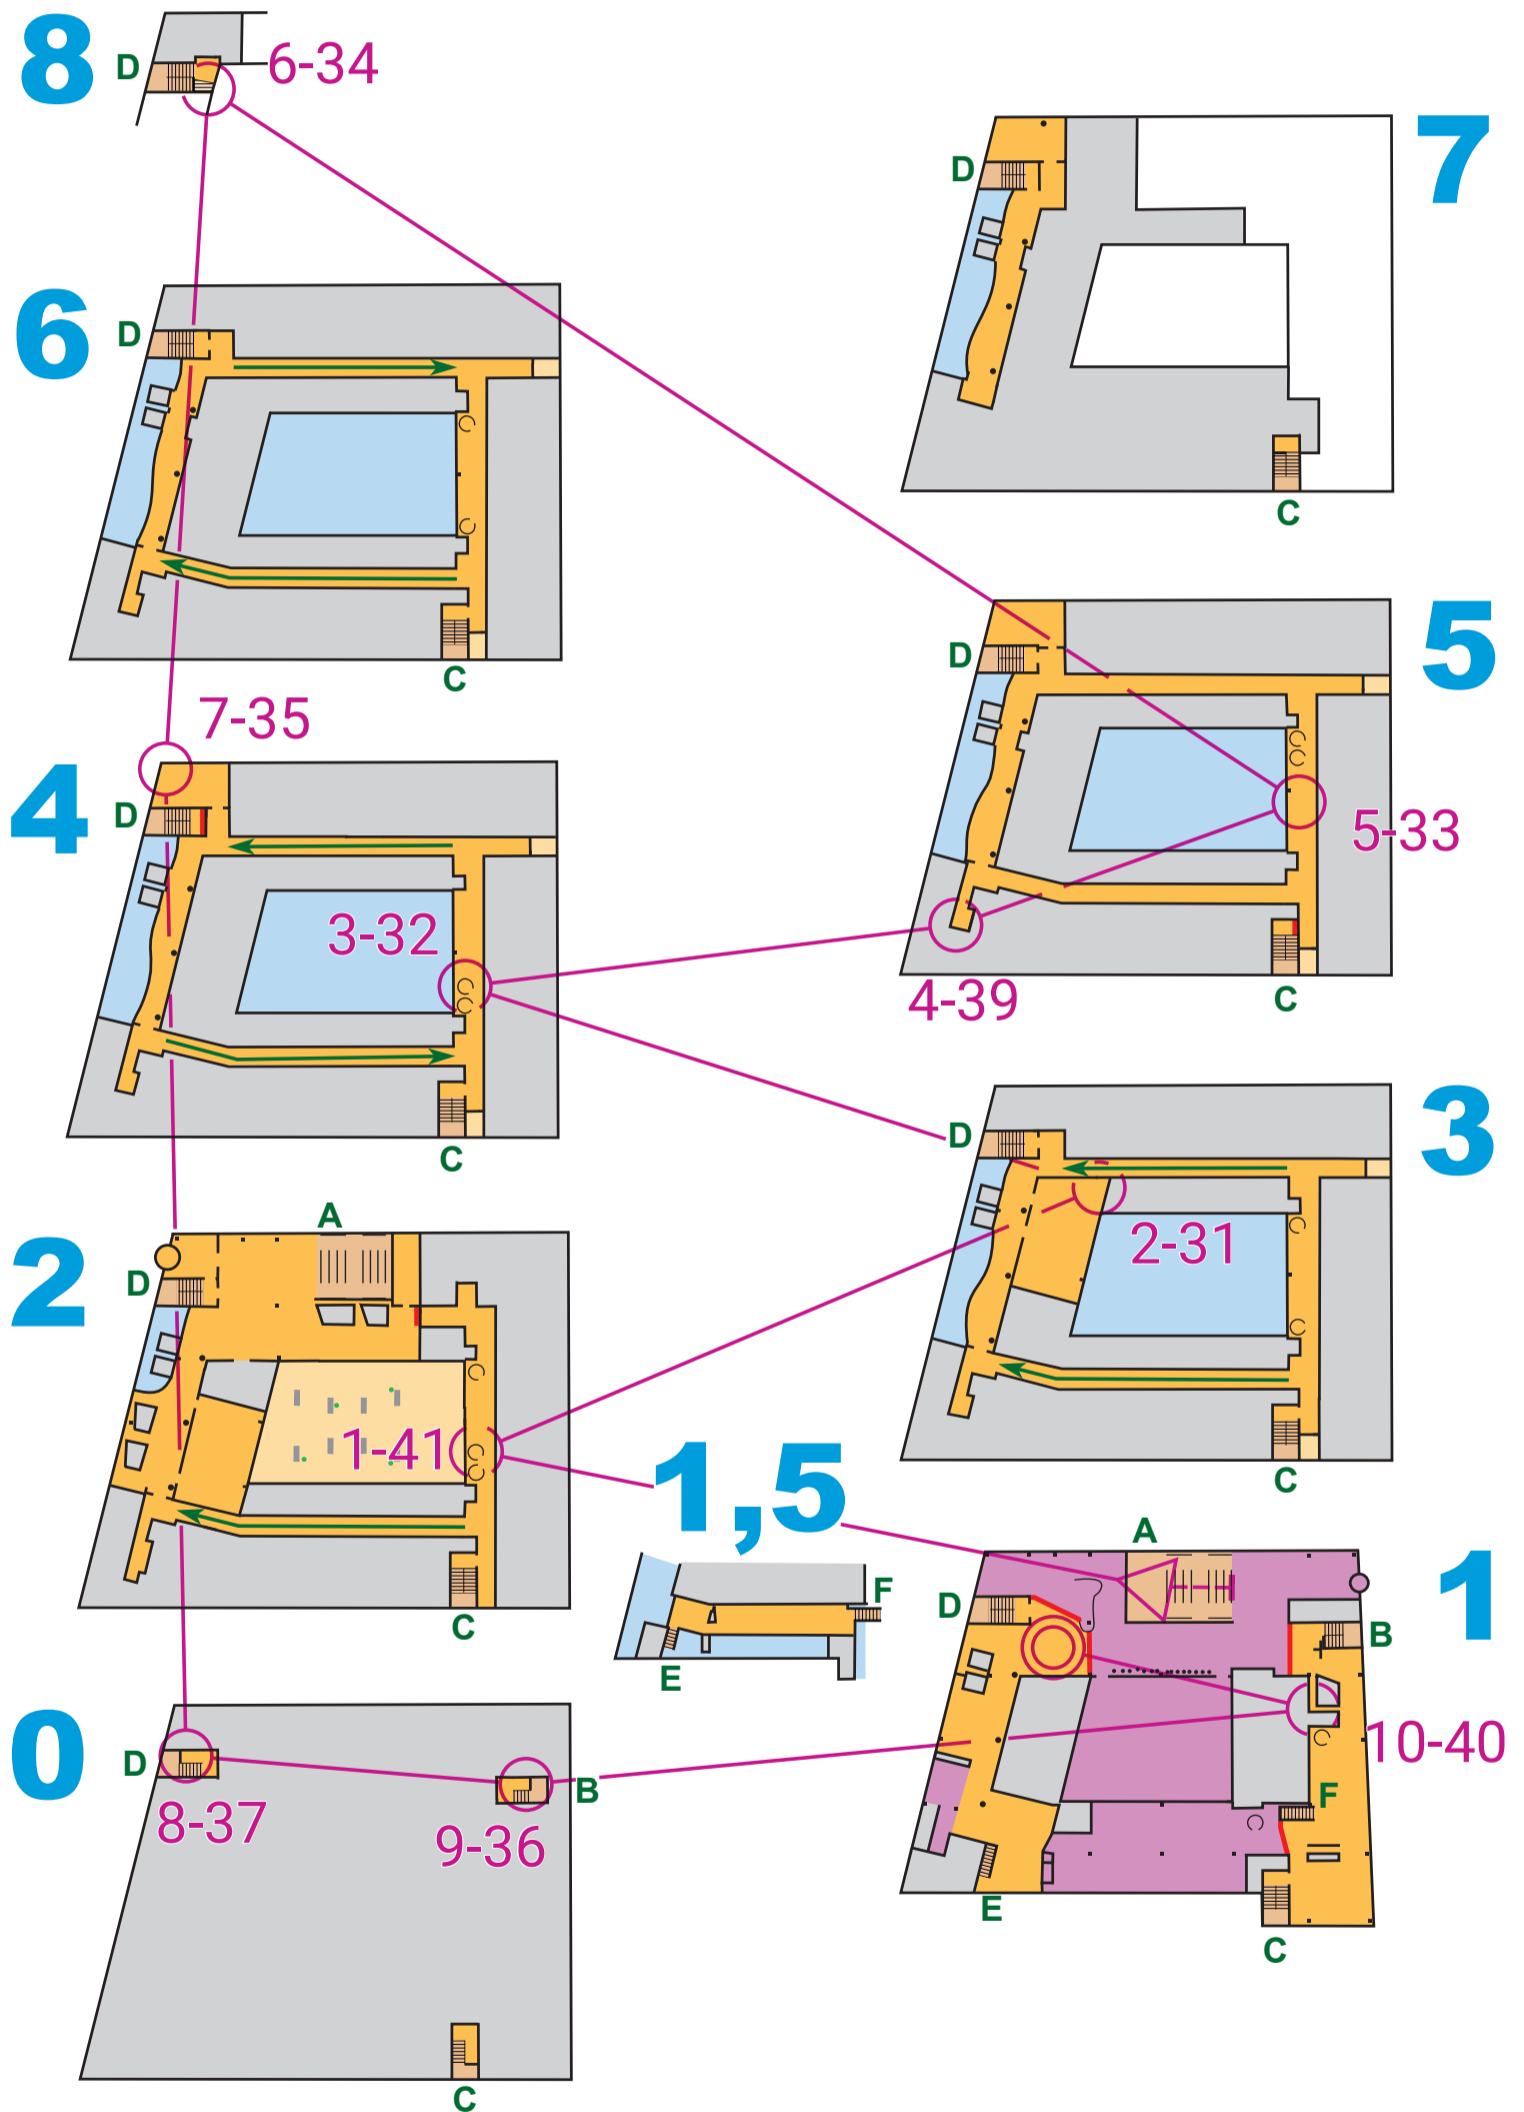

LATVIJAS
UNIVERSITĀTE

- 1-31 Starts, kontrolpunkts, finišs
Start, checkpoint, finish
- Iekštelpas
Indoor rooms
- Zāle, ārtelpas
Grass, outdoors
- Aizliegtā teritorija
Forbidden area
- Nepieejamas telpas
Unaccessible rooms
- Veģetācija
Vegetation
- Norebežojošs marķējums
Forbidden marking
- Siena, mūris, žogs
Wall, fence
- Stabs, vingrošanas rīks, koks
Pillar, training equipment, tree
- Trepes
Stairs