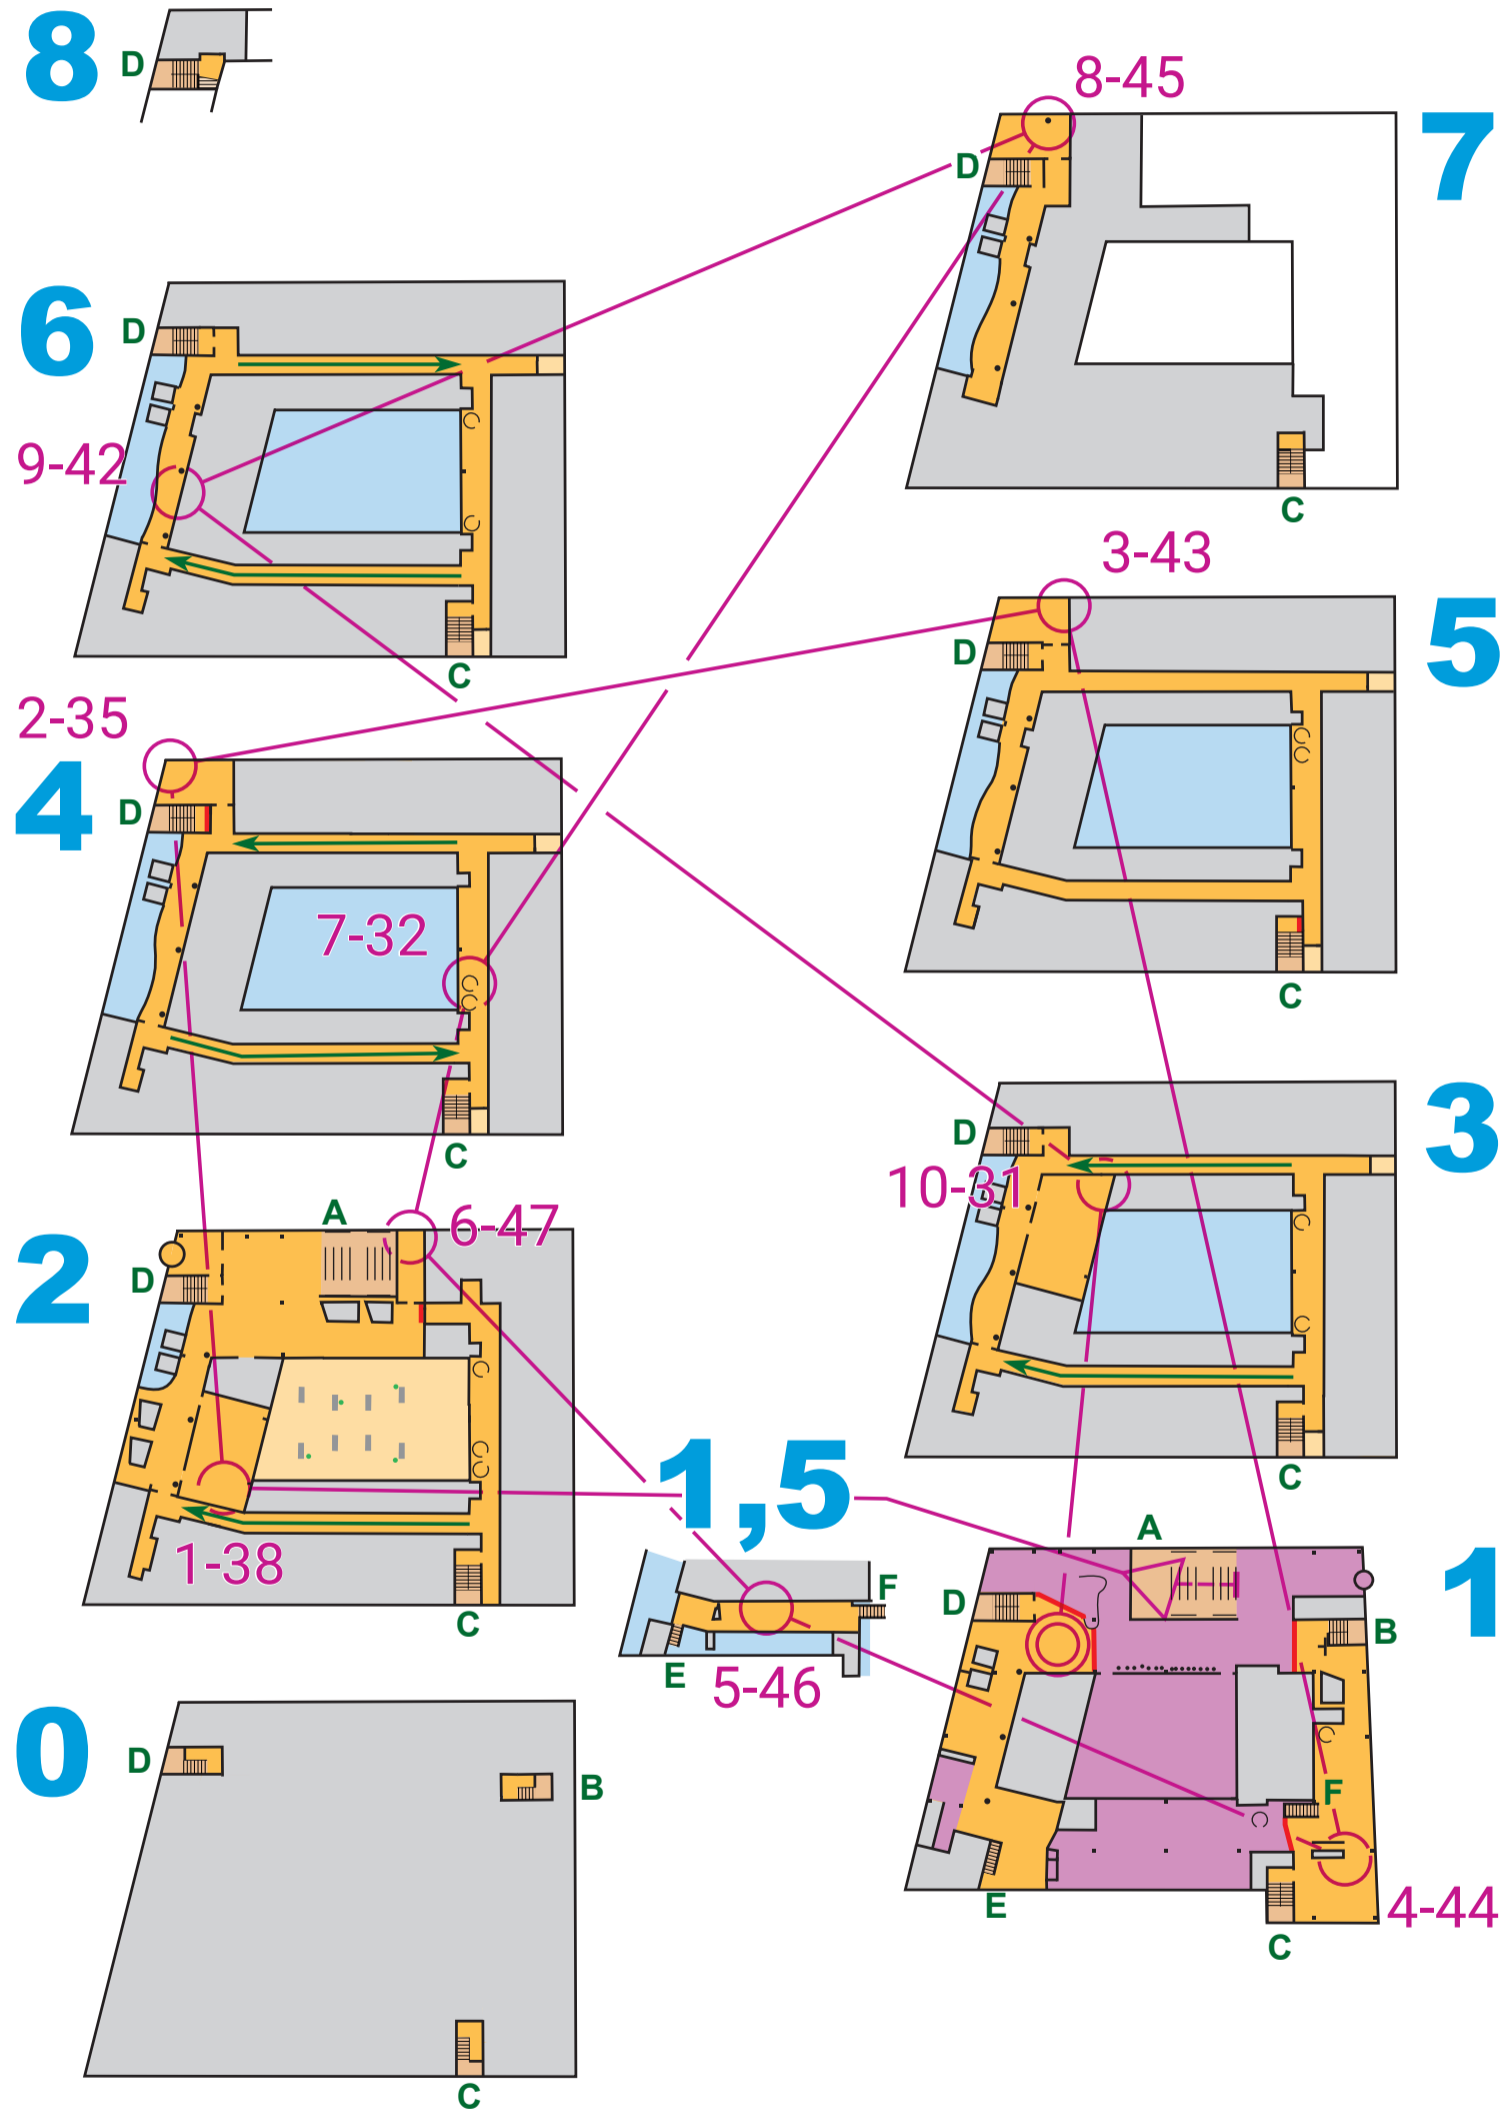

LATVIJAS
TELPU
ORIENTĒŠANĀS
Kausis
2023

Latvijas Telpu Kausa 5. posms
LATVIJAS UNIVERSITĀTES
AKADĒMISKĀ CENTRA
DABAS MĀJA 9.12.2023.

A
distance

LATVIJAS
UNIVERSITĀTE

- 1-31 Starts, kontrolpunkts, finišs
Start, checkpoint, finish
- Iekštelpas
Indoor rooms
- Zāle, ārtelpas
Grass, outdoors
- Aizliegtā teritorija
Forbidden area
- Nepieejamas telpas
Unaccessible rooms
- Veģetācija
Vegetation
- Norebežojošs marķējums
Forbidden marking
- Siena, mūris, žogs
Wall, fence
- Stabs, vingrošanas rīks, koks
Pillar, training equipment, tree
- Trepes
Stairs

LATVIJAS
UNIVERSITĀTE

- 1-31 Starts, kontrolpunkts, finišs
Start, checkpoint, finish
- Iekštelpas
Indoor rooms
- Zāle, ārtelpas
Grass, outdoors
- Aizliegtā teritorija
Forbidden area
- Nepieejamas telpas
Unaccessible rooms
- Veģetācija
Vegetation
- Norebežojošs marķējums
Forbidden marking
- Siena, mūris, žogs
Wall, fence
- Stabs, vingrošanas rīks, koks
Pillar, training equipment, tree
- Trepes
Stairs