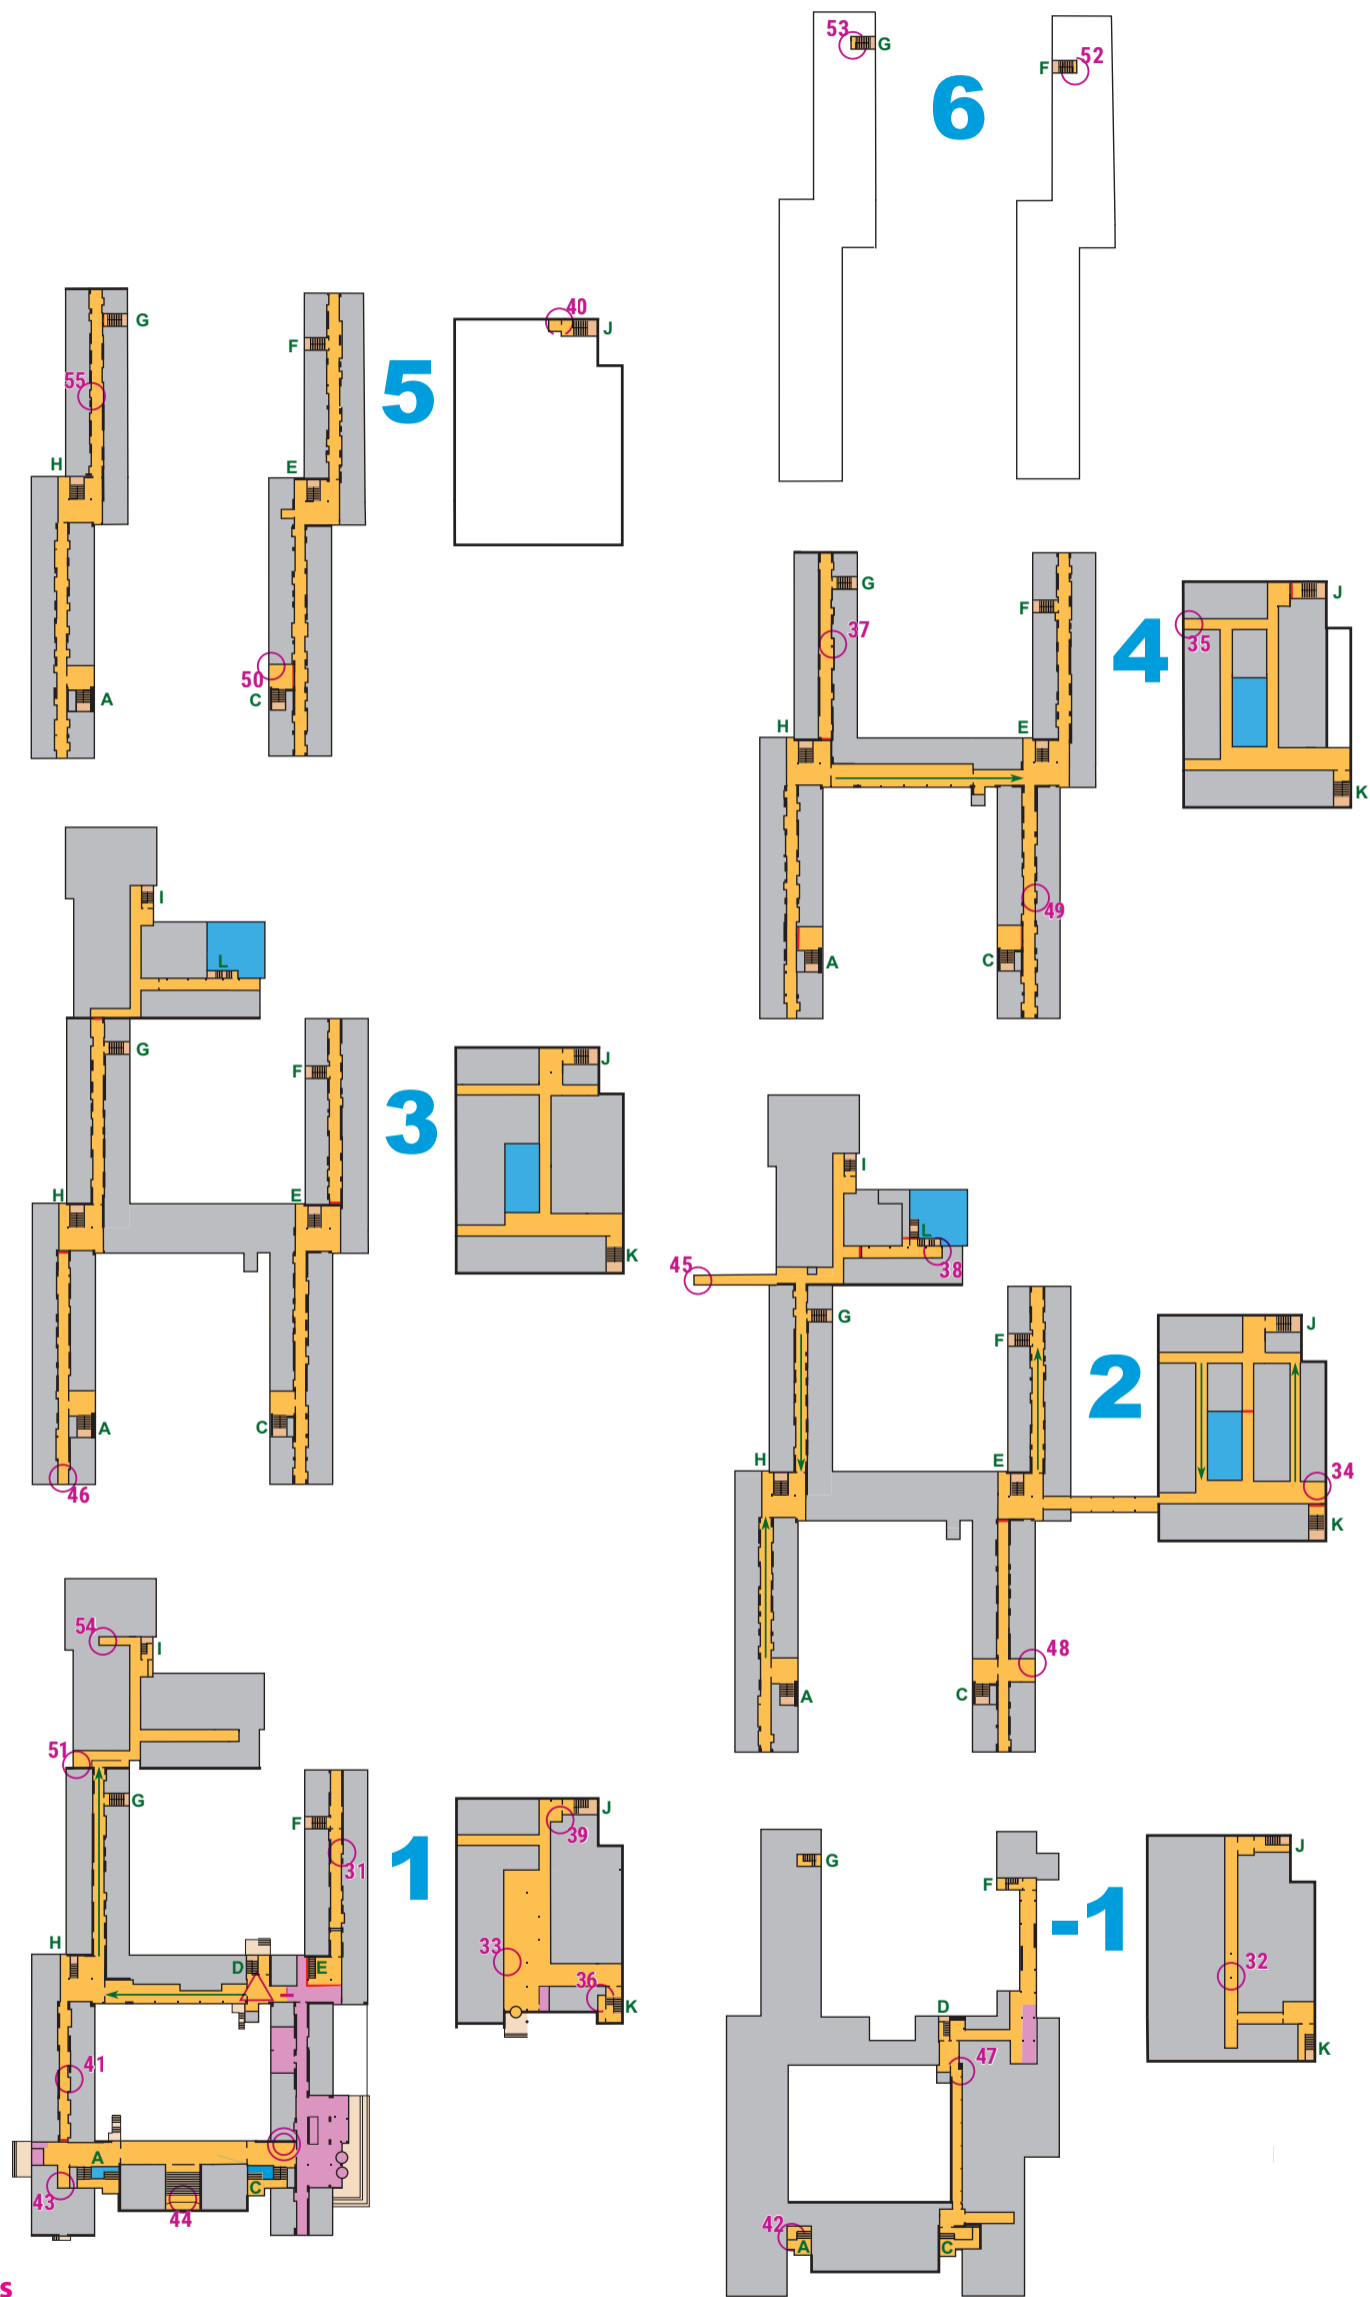

LATVIJAS
TELPU
ORIENTĒŠANĀS
Kauss
2023

Latvijas Telpu Kausa 4. posms
RĪGAS TEHNISKĀS UNIVERSITĀTES
BŪVNICĪBAS INŽENIERZINĀŅU
FAKULTĀTE 3.12.2023.

OPEN
distance

-  1-31 Starts, kontrolpunkts, finišs
Start, checkpoint, finish
-  Iekštelpas
Indoor rooms
-  Zāle, ārtelpas
Grass, outdoors
-  Aizliegtā teritorija
Forbidden area
-  Nepieejamas telpas
Unaccessible rooms
-  Veģetācija
Vegetation
-  Norebežojošs marķējums
Forbidden marking
-  Siena, mūris, žogs
Wall, fence
-  Stabs, vingrošanas rīks, koks
Pillar, training equipment, tree
-  Trepes
Stairs

OPEN distance veicama izvēlēs
kārtībā bez laika ierobežojuma
(Finišs līdz 14:00).

Lai iegūtu ieskaitītu rezultātu,
nepieciešams atrast sekojošus kontrolpunktus
33, 35, 38, 43, 52 brīva secībā.

www.telpuorientesanas.lv

Kartes autors: Janis Tamužs