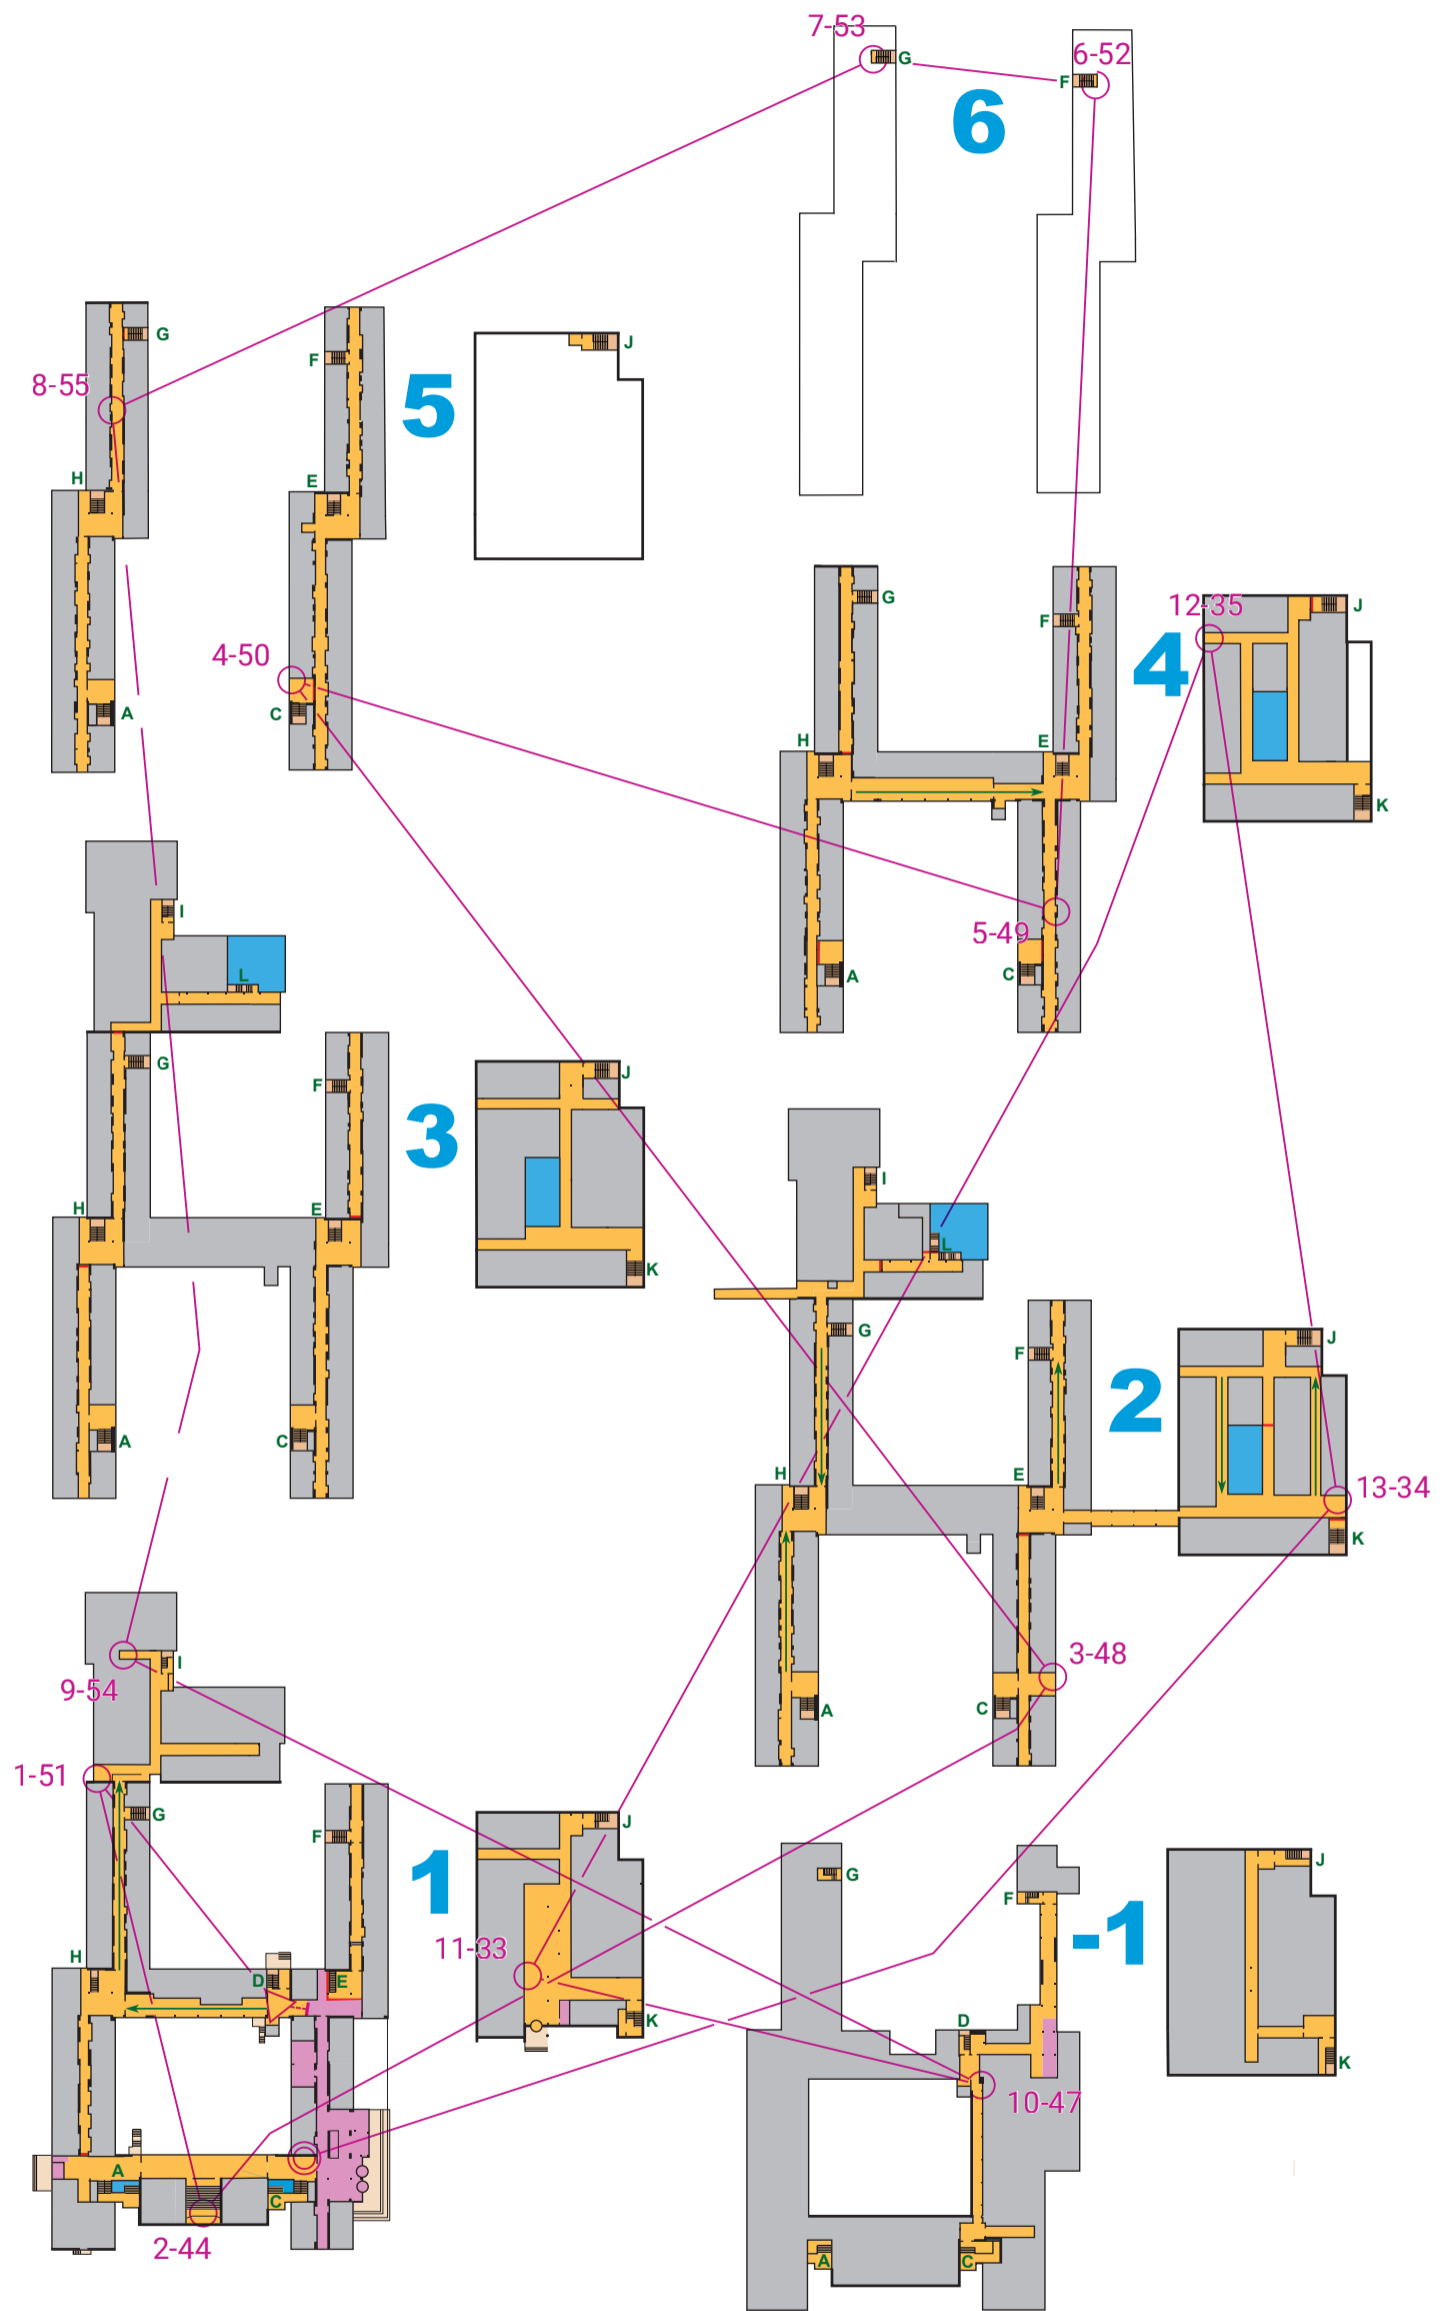

LATVIJAS  
**TELPU**  
ORIENTĒŠANĀS  
*Kauss*  
**2023**

Latvijas Telpu Kausa 4. posms  
**RĪGAS TEHNISKĀS UNIVERSITĀTES  
BŪVNICĪBAS INŽENIERZINĀŅU  
FAKULTĀTE 3.12.2023.**

- 1-31 Starts, kontrolpunkts, finišs  
Start, checkpoint, finish
- Iekštelpas  
Indoor rooms
- Zāle, ārtelpas  
Grass, outdoors
- Aizliegtā teritorija  
Forbidden area
- Nepieejamas telpas  
Unaccessible rooms
- Veģetācija  
Vegetation
- Norebežojošs marķējums  
Forbidden marking
- Siena, mūris, žogs  
Wall, fence
- Stabs, vingrošanas rīks, koks  
Pillar, training equipment, tree
- Trepes  
Stairs

[www.telpuorientesanas.lv](http://www.telpuorientesanas.lv)

Kartes autors: Janis Tamužs

LATVIJAS  
**TELPU**  
ORIENTĒŠANĀS  
*Kauss*  
2023

Latvijas Telpu Kausa 4. posms  
RĪGAS TEHNISKĀS UNIVERSITĀTES  
BŪVNICĪBAS INŽENIERZINĀŅU  
FAKULTĀTE 3.12.2023.

**B**  
distance

-  1-31  
Starts, kontrolpunkts, finišs  
Start, checkpoint, finish
-  Iekštelpas  
Indoor rooms
-  Zāle, ārtelpas  
Grass, outdoors
-  Aizliegtā teritorija  
Forbidden area
-  Nepieejamas telpas  
Unaccessible rooms
-  Veģetācija  
Vegetation
-  Norebežojošs marķējums  
Forbidden marking
-  Siena, mūris, žogs  
Wall, fence
-  Stabs, vingrošanas rīks, koks  
Pillar, training equipment, tree
-  Trepes  
Stairs