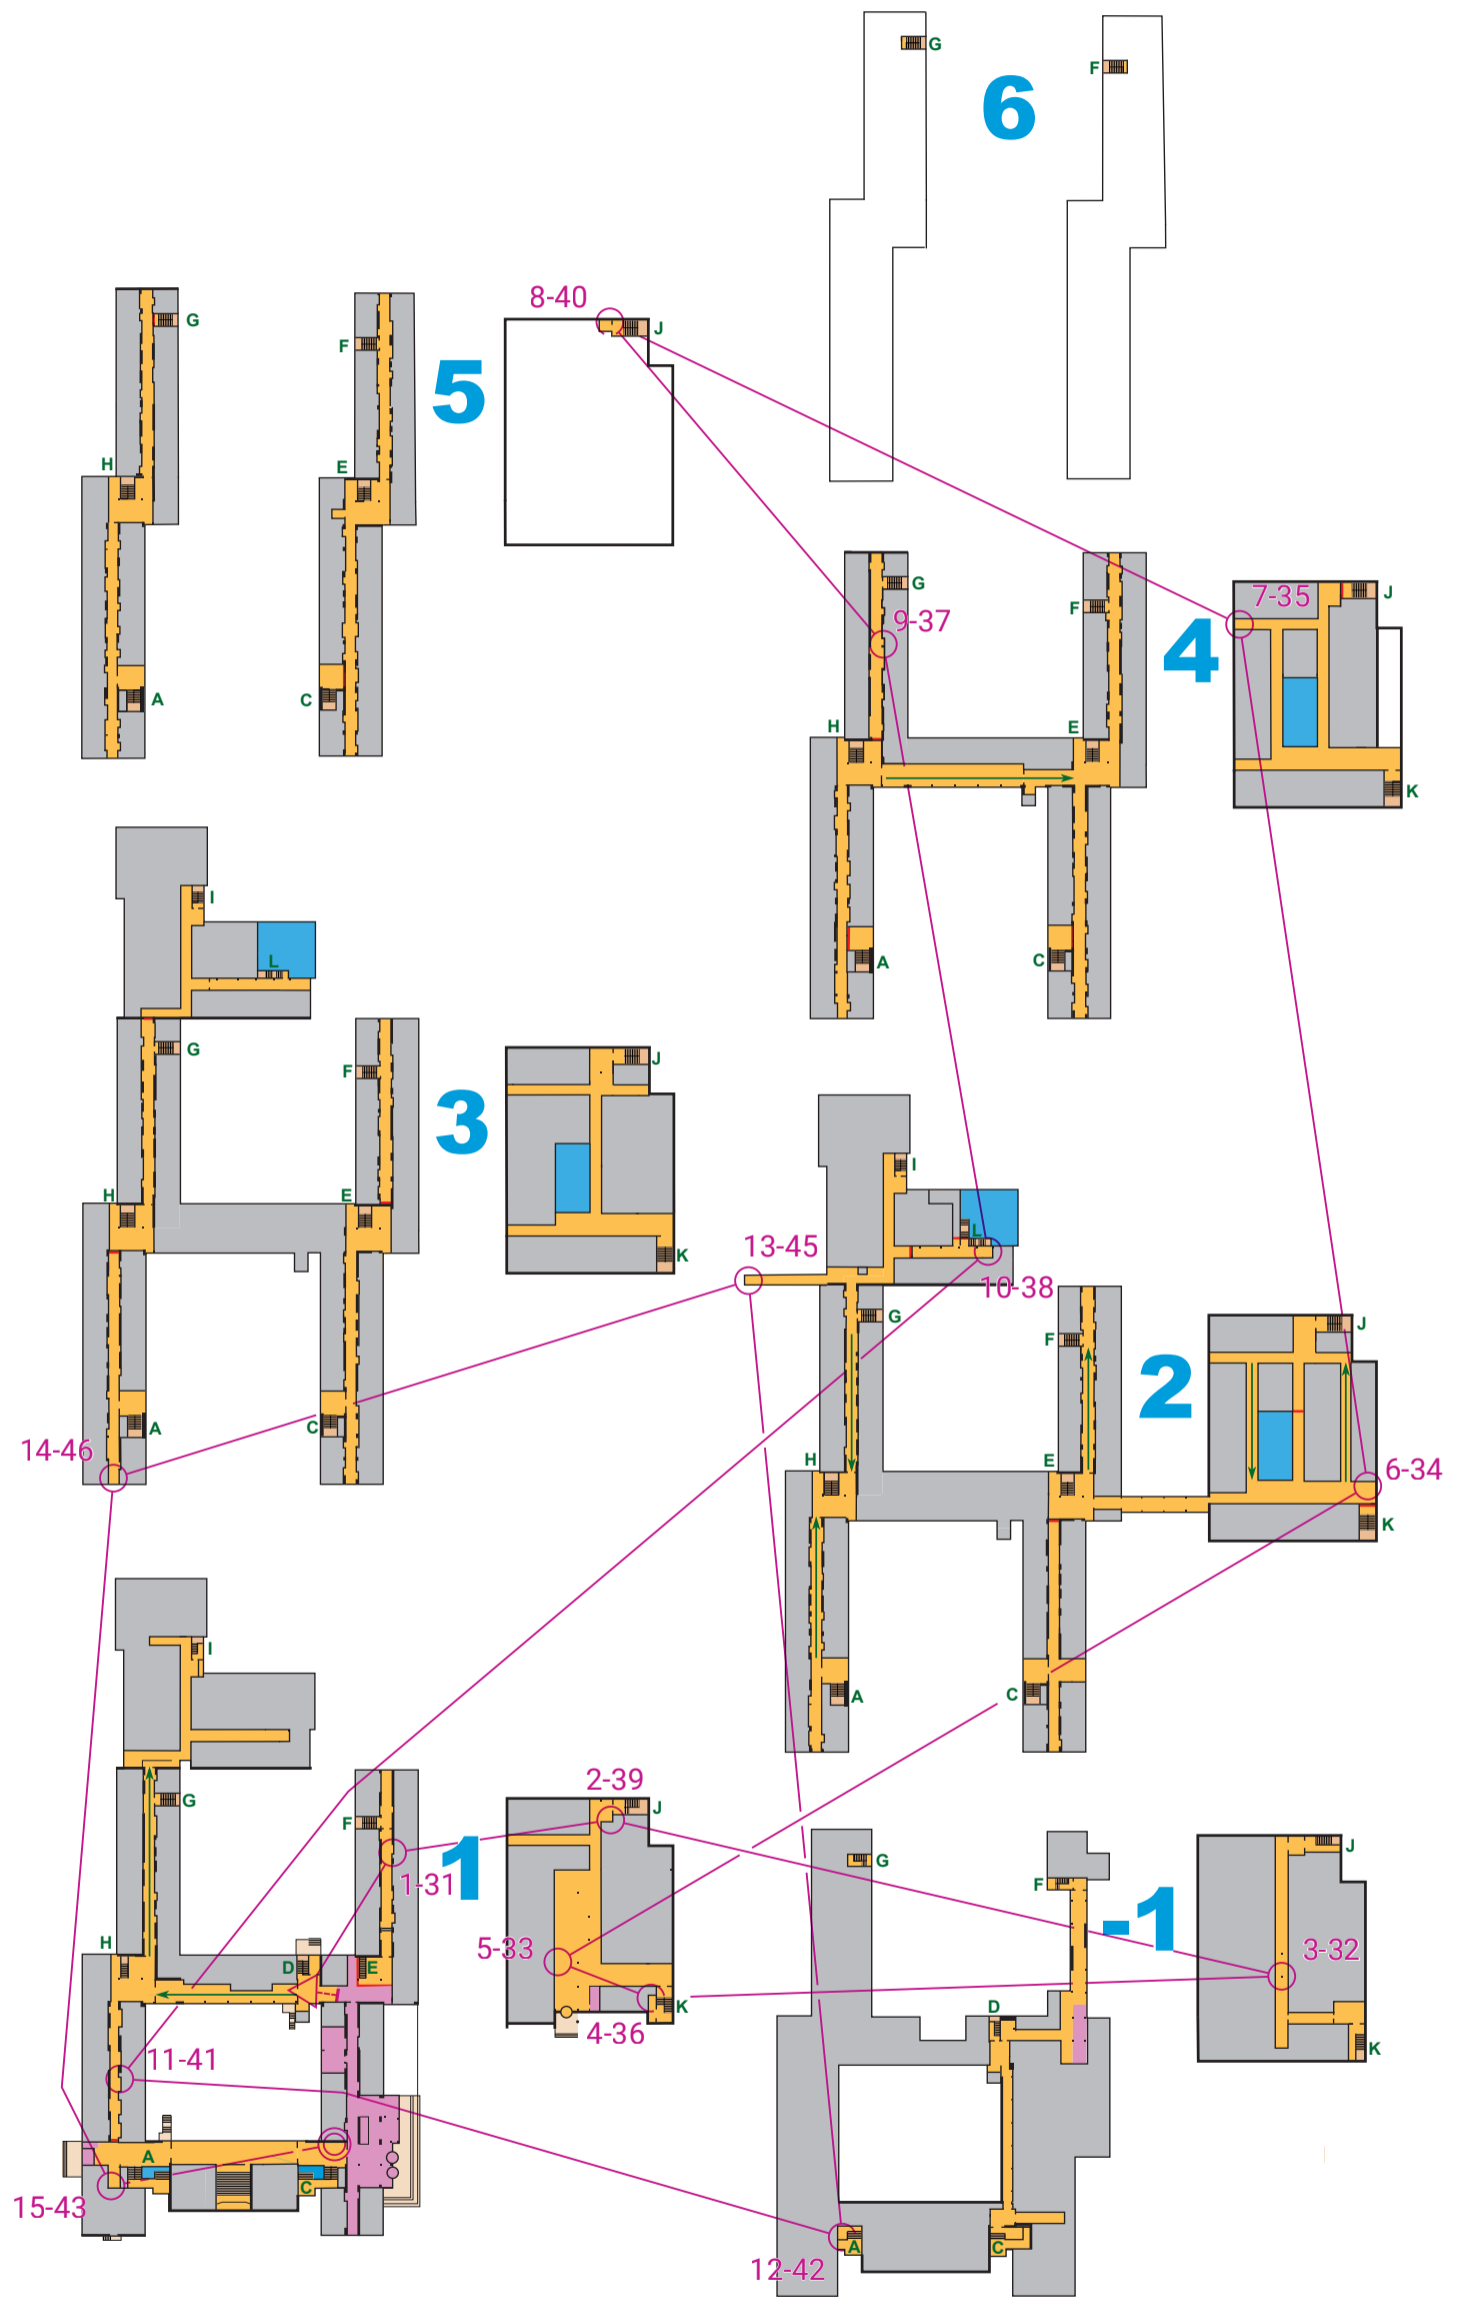

**B**  
distance

-  1-31  
Starts, kontrolpunkts, finišs  
Start, checkpoint, finish
-  Iekštelpas  
Indoor rooms
-  Zāle, ārtelpas  
Grass, outdoors
-  Aizliegtā teritorija  
Forbidden area
-  Nepieejamas telpas  
Unaccessible rooms
-  Veģetācija  
Vegetation
-  Norebežojošs marķējums  
Forbidden marking
-  Siena, mūris, žogs  
Wall, fence
-  Stabs, vingrošanas rīks, koks  
Pillar, training equipment, tree
-  Trepes  
Stairs