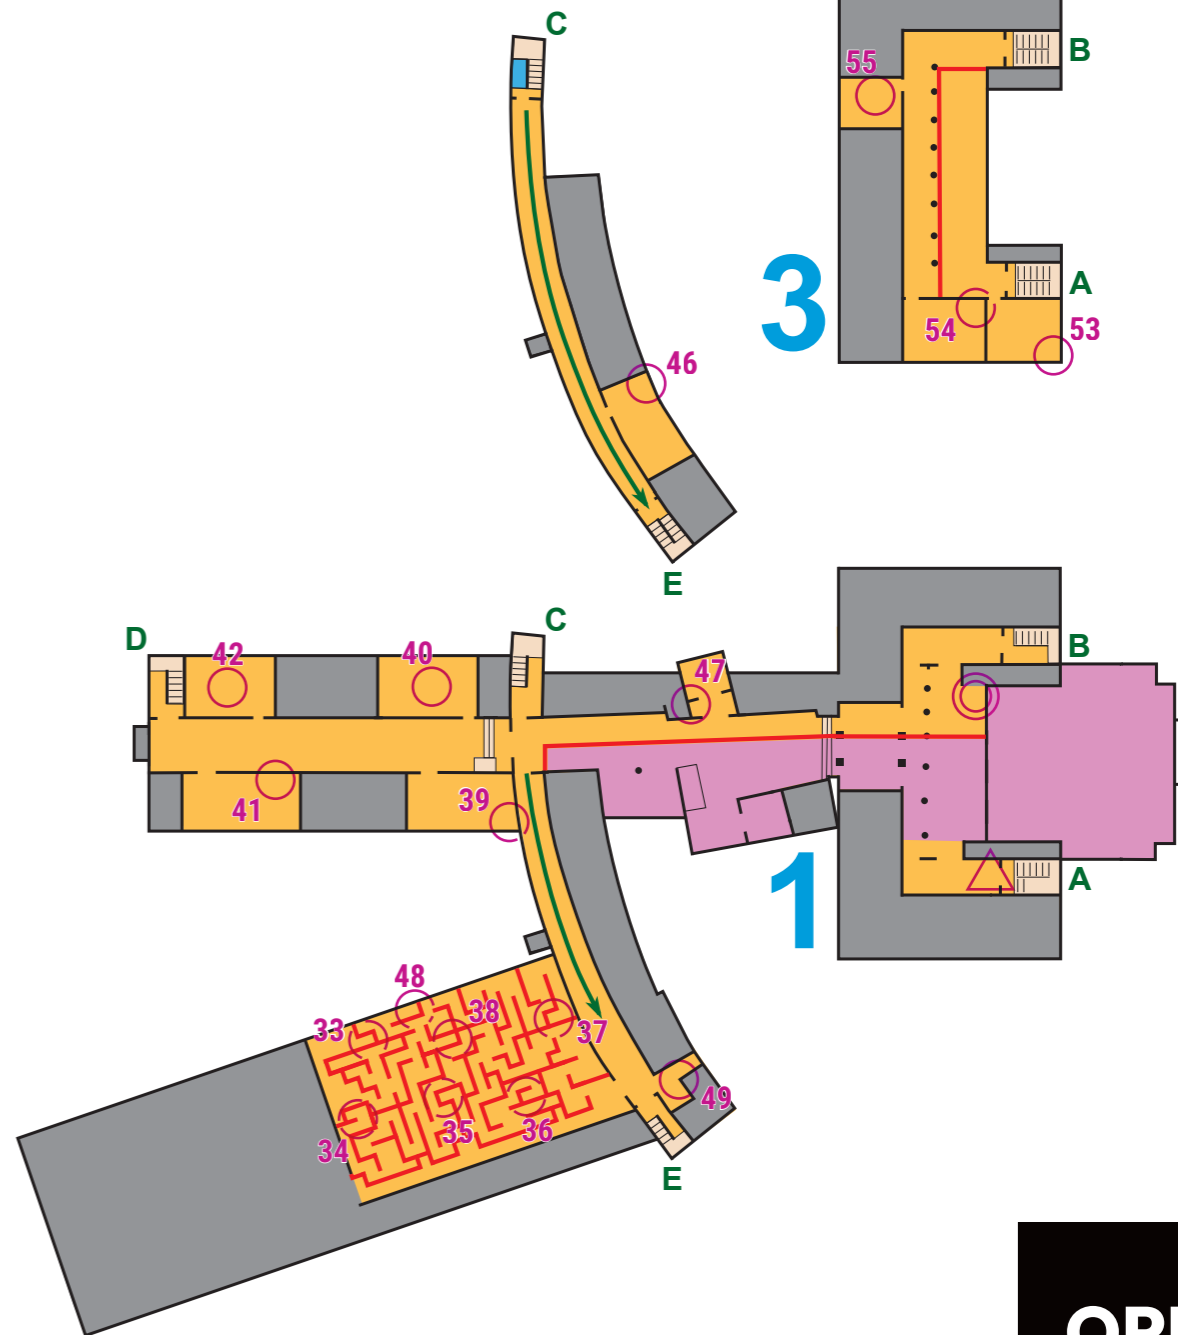

1

5

3

OPEN
distance