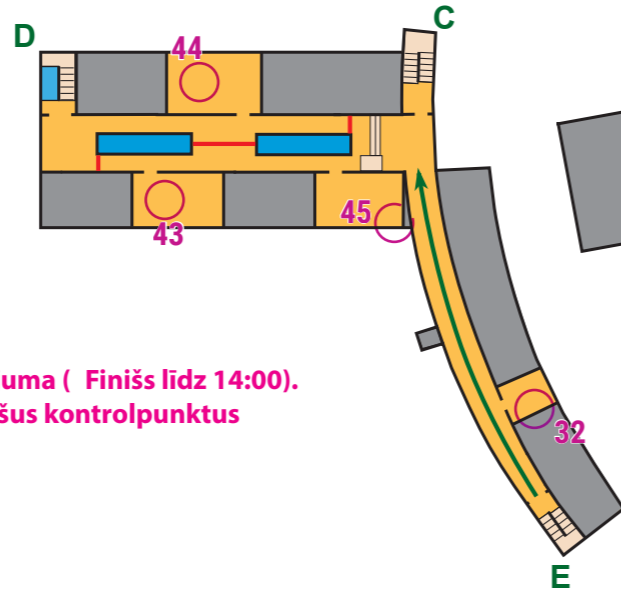

LATVIJAS
TELPU
ORIENTĒŠANĀS
Kausis
2023

Latvijas Telpu Kausa 3. posms
TEIKAS VIDUSSKOLA 25.11.23

Rīgas Teikas vidusskola

- 1-31
  Starts, kontrolpunkts, finišs
  Start, checkpoint, finish
- Iekštelpas
  Indoor rooms
- Zāle, ārtelpas
  Grass, outdoors
- Aizliegtā teritorija
  Forbidden area
- Nepieejamas telpas
  Unaccessible rooms
- Veģetācija
  Vegetation
- Norebežojošs marķējums
  Forbidden marking
- Siena, mūris, žogs
  Wall, fence
- Stabs, vingrošanas rīks, koks
  Pillar, training equipment, tree
- Trepes
  Stairs

OPEN distance veicama izvēles kārtībā bez laika ierobežojuma (Finišs līdz 14:00).
Lai iegutu ieskaitītu rezultātu, nepieciešams atrast sekojošus kontrolpunktus
32, 33, 44, 55, 58 brīva secībā.

www.telpuorientesanas.lv

Kartes autors: Janis Tamužs

2

-1

4