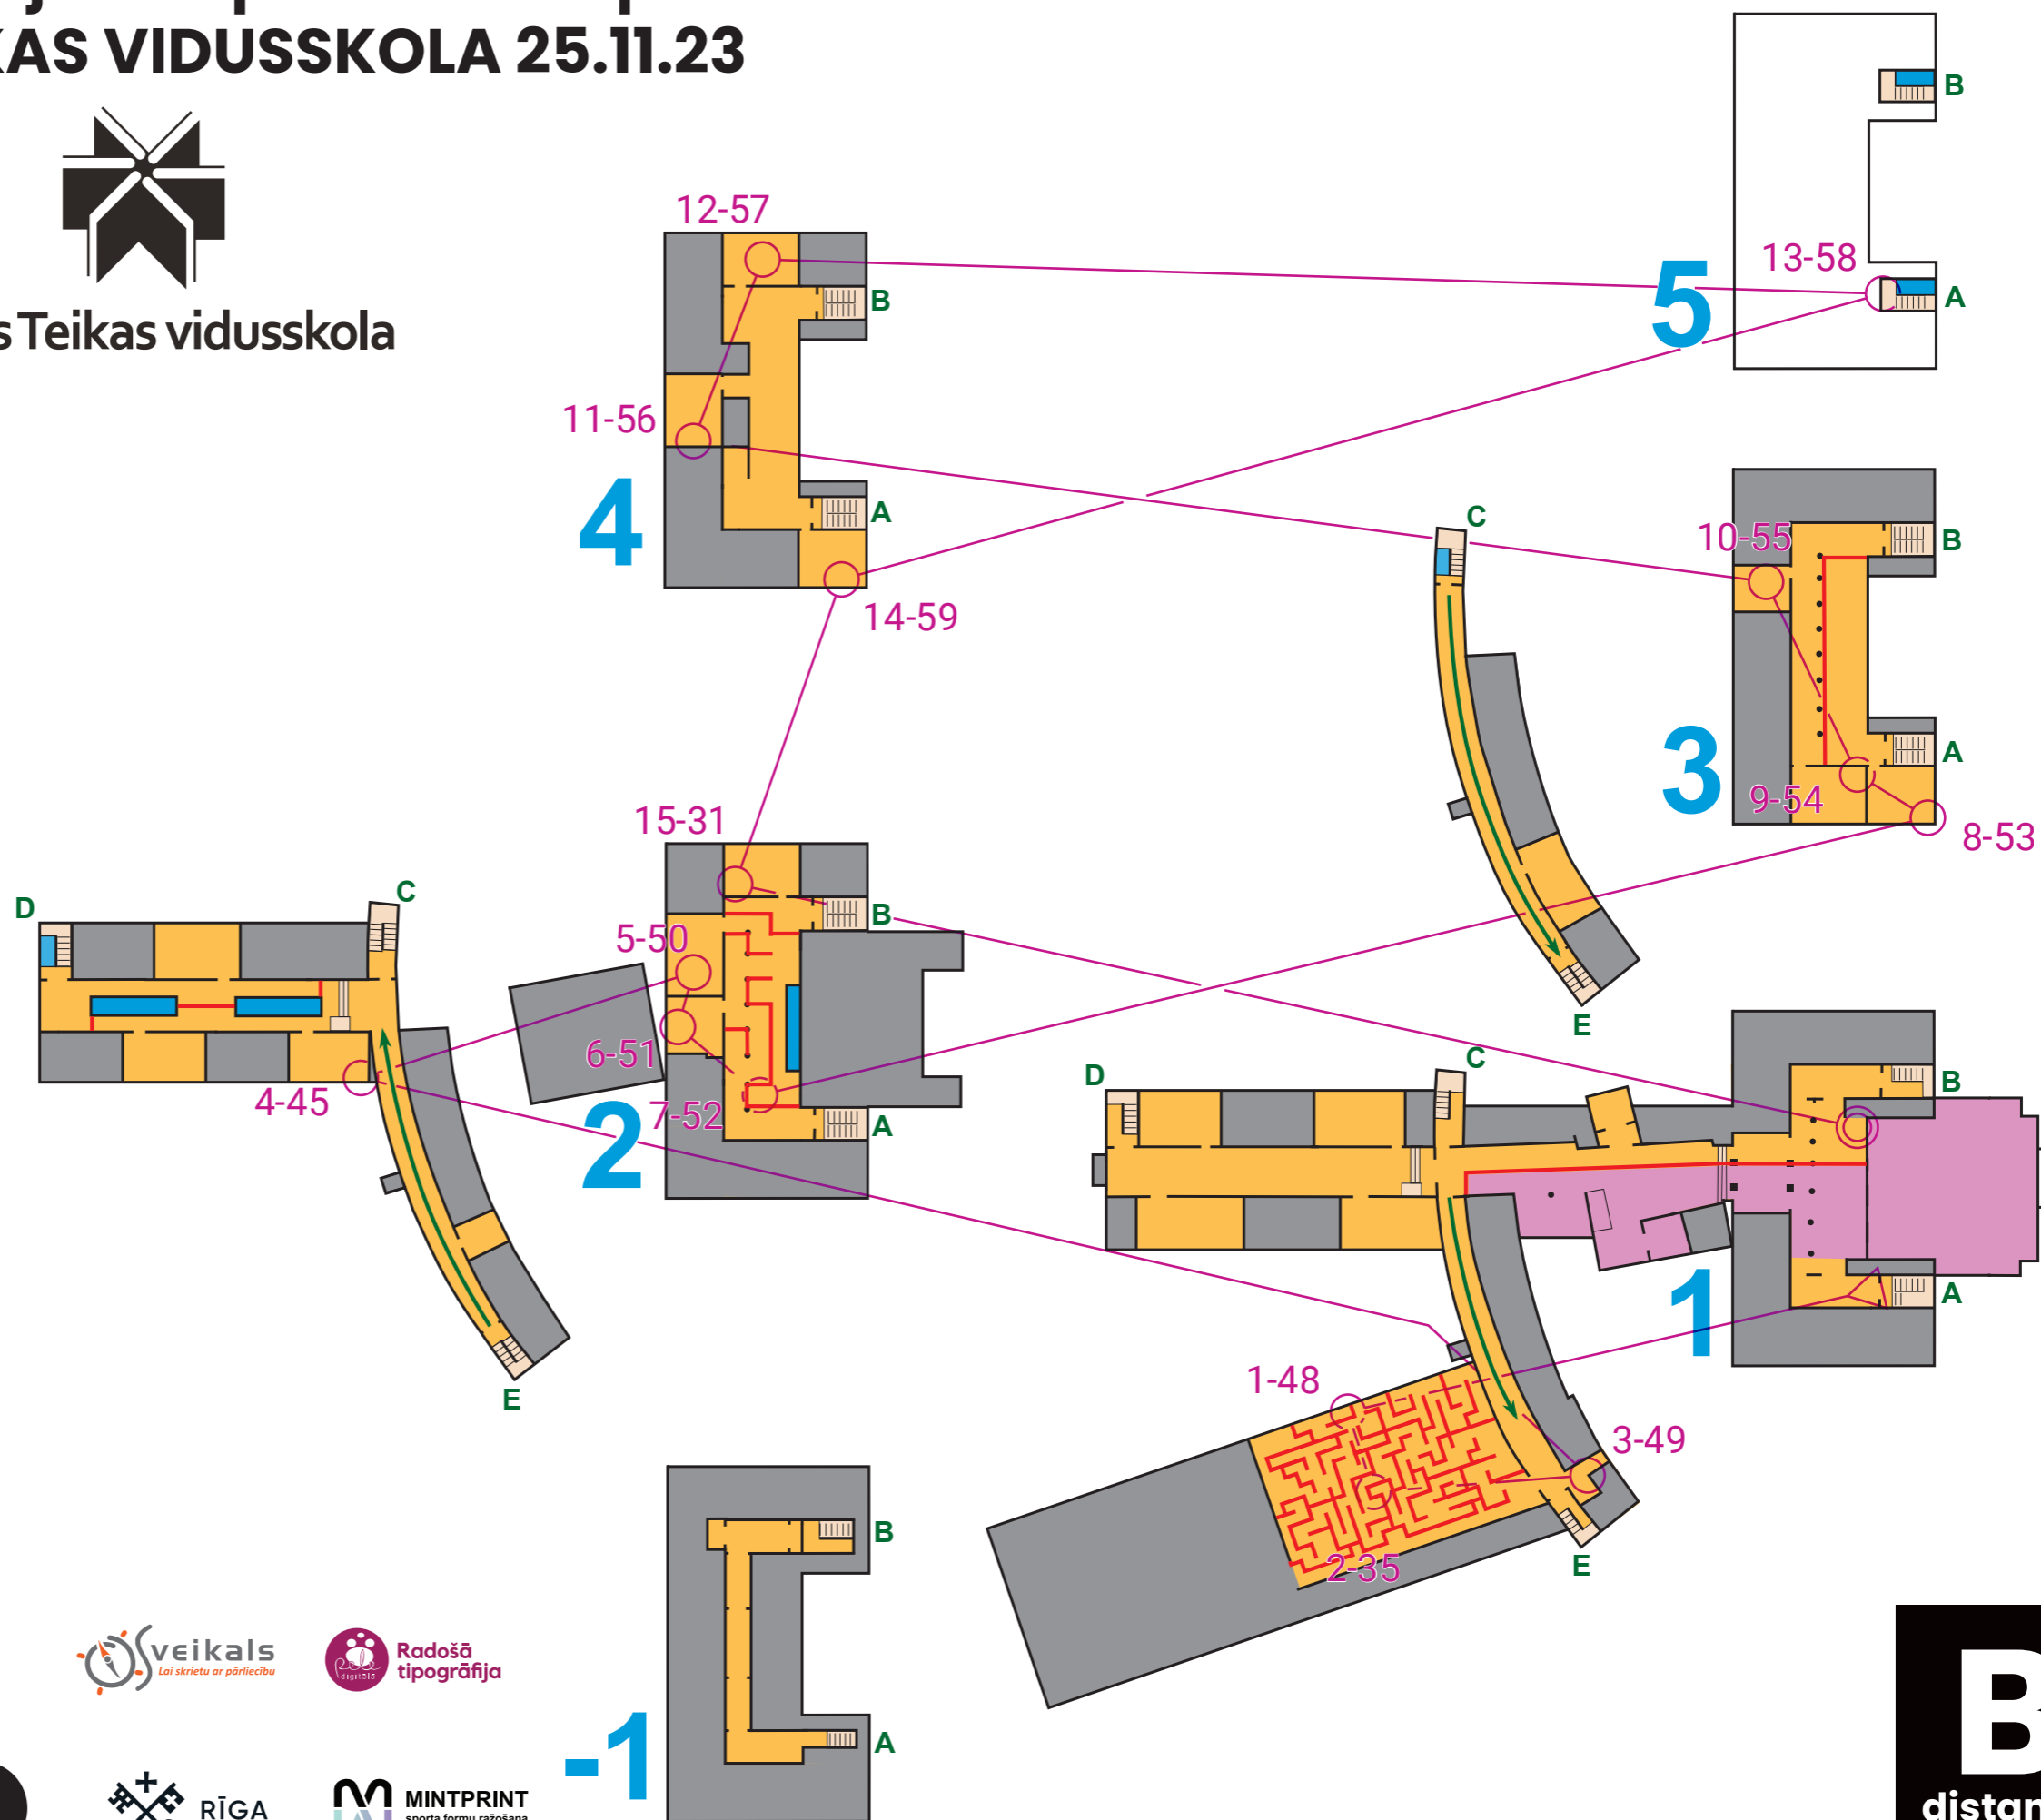

LATVIJAS  
**TELPU**  
ORIENTĒŠANĀS  
*Kausis*  
2023

Latvijas Telpu Kausa 3. posms  
TEIKAS VIDUSSKOLA 25.11.23

Rīgas Teikas vidusskola

-  1-31 Starts, kontrolpunkts, finišs  
Start, checkpoint, finish
-  Iekštelpas  
Indoor rooms
-  Zāle, ārtelpas  
Grass, outdoors
-  Aizliegtā teritorija  
Forbidden area
-  Nepieejamas telpas  
Unaccessible rooms
-  Veģetācija  
Vegetation
-  Norebežojošs marķējums  
Forbidden marking
-  Siena, mūris, žogs  
Wall, fence
-  Stabs, vingrošanas rīks, koks  
Pillar, training equipment, tree
-  Trepes  
Stairs

Rīgas Teikas vidusskola

- 1-31 Starts, kontrolpunkts, finišs  
Start, checkpoint, finish
- Iekštelpas  
Indoor rooms
- Zāle, ārtelpas  
Grass, outdoors
- Aizliegtā teritorija  
Forbidden area
- Nepieejamas telpas  
Unaccessible rooms
- Veģetācija  
Vegetation
- Norebežojošs marķējums  
Forbidden marking
- Siena, mūris, žogs  
Wall, fence
- Stabs, vingrošanas rīks, koks  
Pillar, training equipment, tree
- Trepes  
Stairs