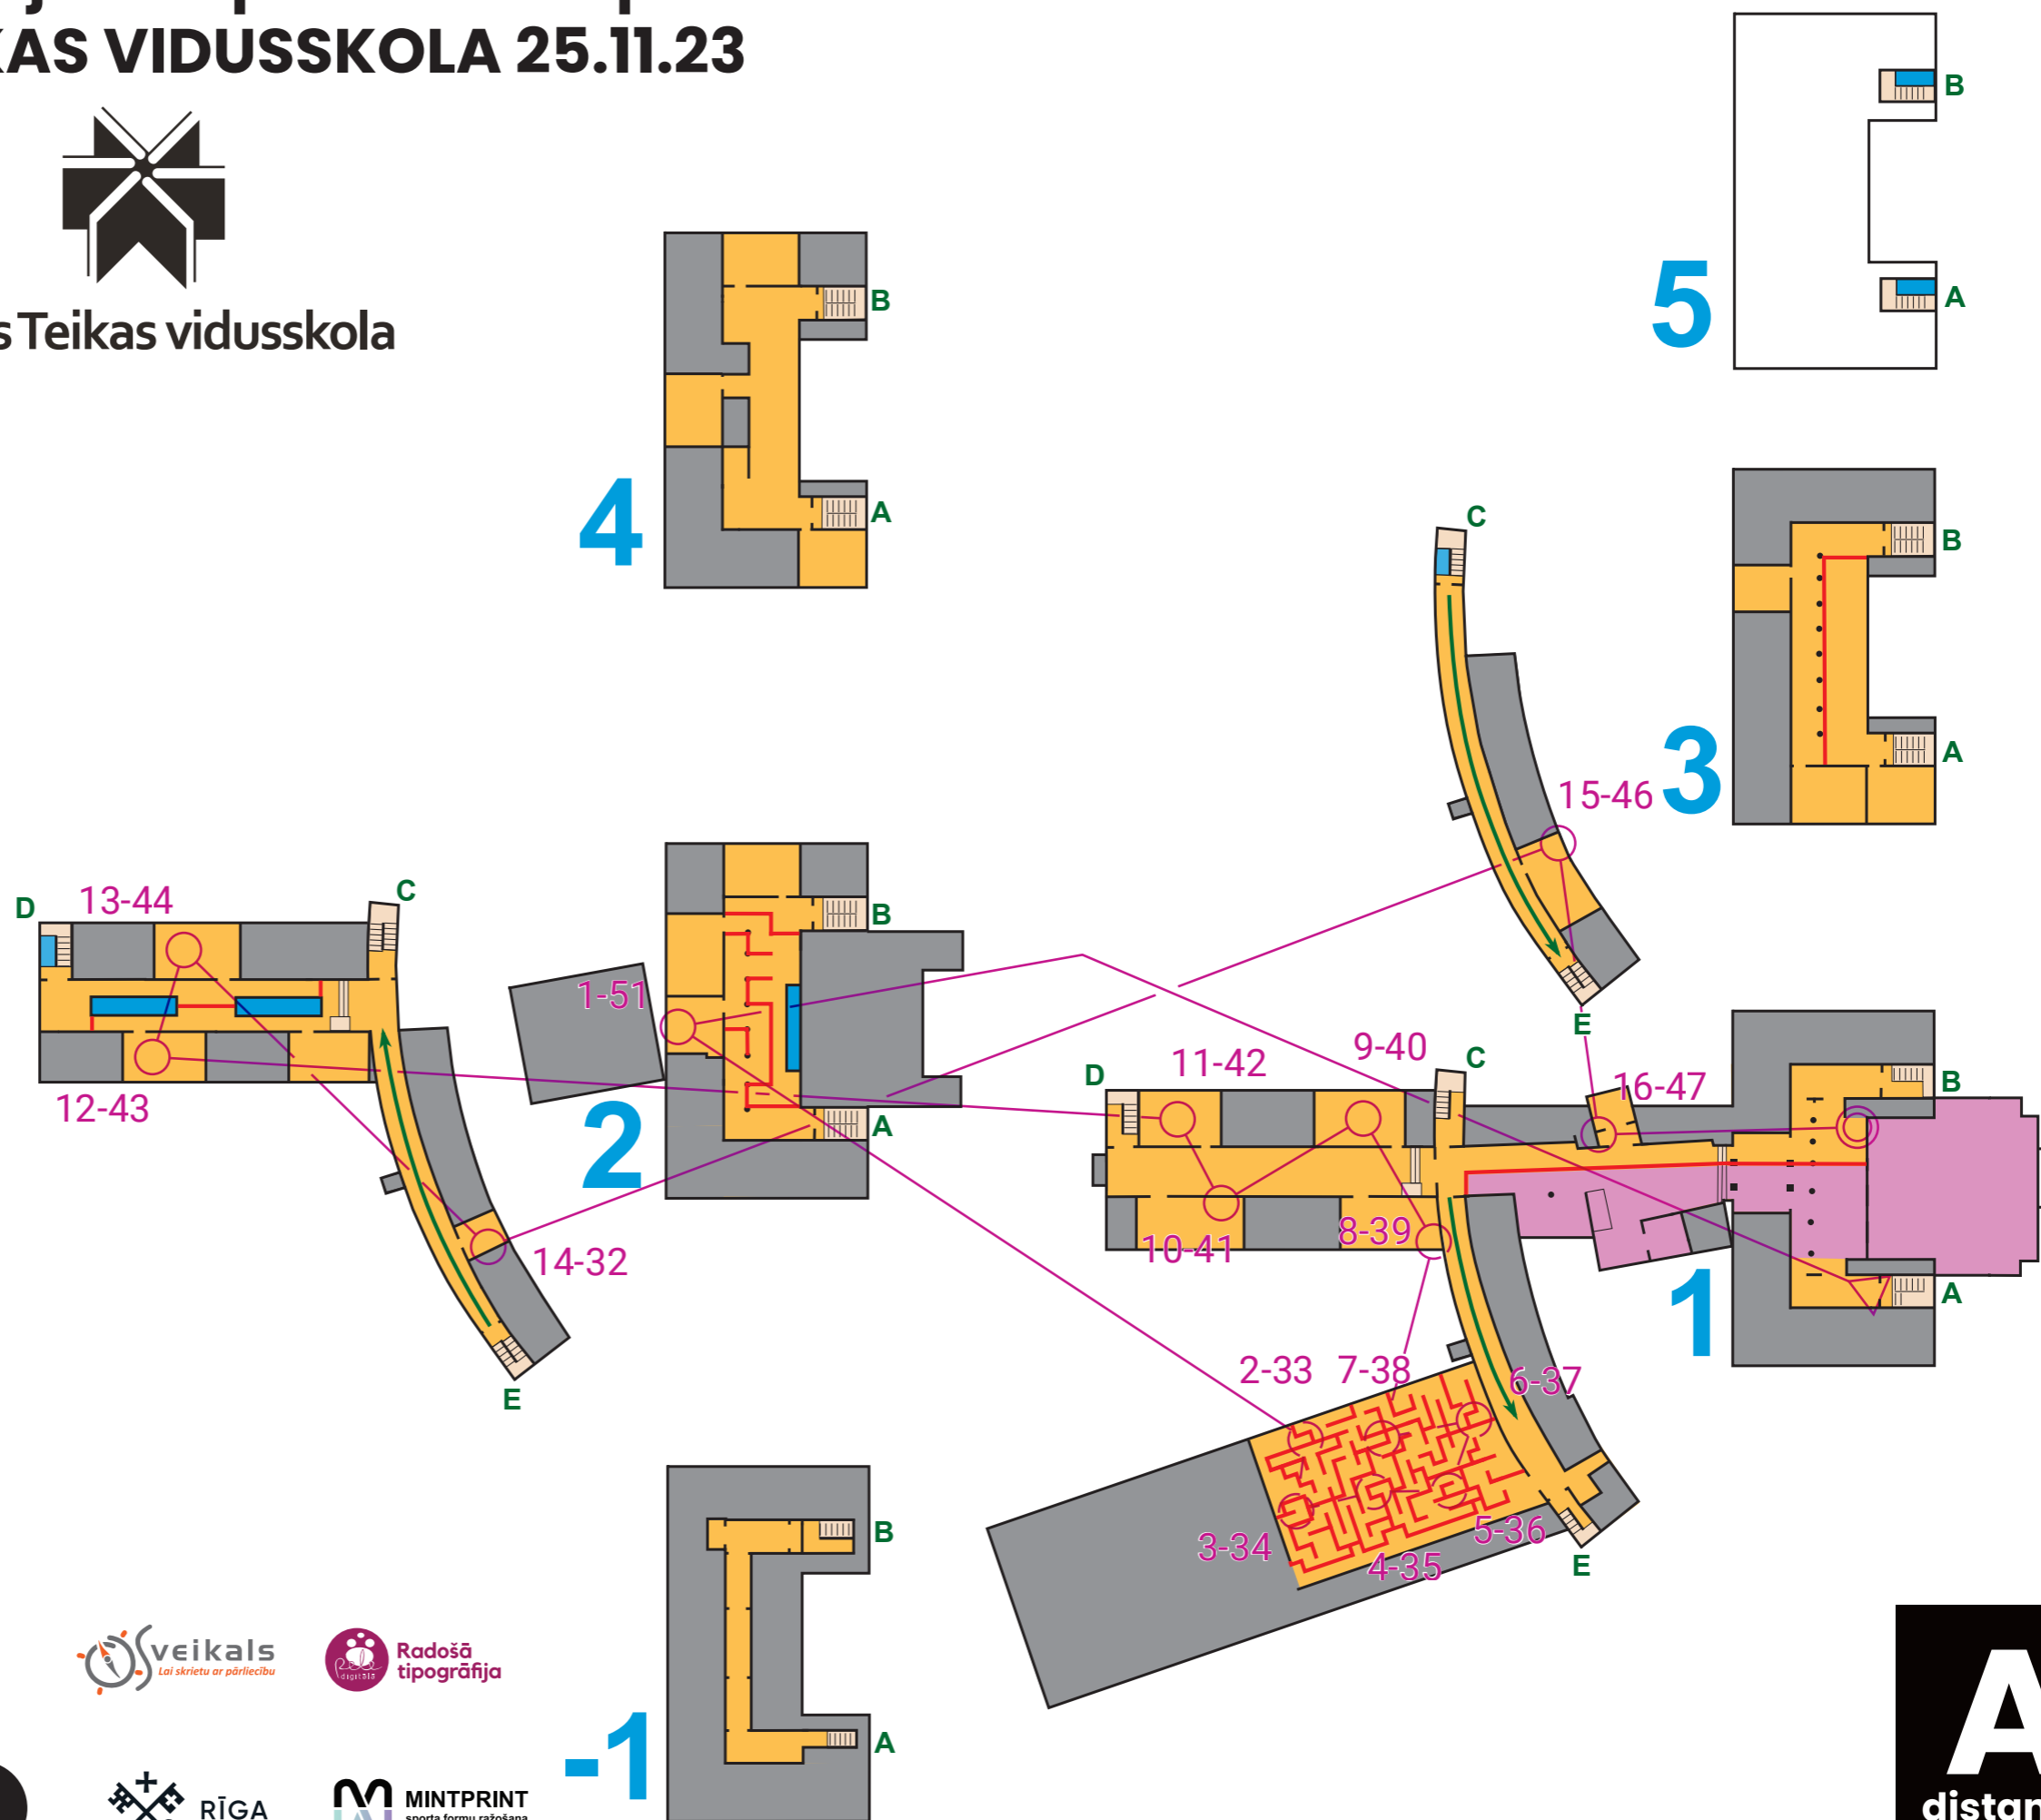

LATVIJAS  
**TELPU**  
ORIENTĒŠANĀS  
*Kausis*  
2023

Latvijas Telpu Kausa 3. posms  
TEIKAS VIDUSSKOLA 25.11.23

Rīgas Teikas vidusskola

-  1-31 Starts, kontrolpunkts, finišs  
Start, checkpoint, finish
-  Iekštelpas  
Indoor rooms
-  Zāle, ārtelpas  
Grass, outdoors
-  Aizliegtā teritorija  
Forbidden area
-  Nepieejamas telpas  
Unaccessible rooms
-  Veģetācija  
Vegetation
-  Norebežojošs marķējums  
Forbidden marking
-  Siena, mūris, žogs  
Wall, fence
-  Stabs, vingrošanas rīks, koks  
Pillar, training equipment, tree
-  Trepes  
Stairs

[www.telpuorientesanas.lv](http://www.telpuorientesanas.lv)

Kartes autors: Janis Tamužs

**A**  
distance

LATVIJAS  
**TELPU**  
ORIENTĒŠANĀS  
*Kausis*  
2023

Latvijas Telpu Kausa 3. posms  
TEIKAS VIDUSSKOLA 25.11.23

Rīgas Teikas vidusskola

- 1-31 Starts, kontrolpunkts, finišs  
Start, checkpoint, finish
- Iekštelpas  
Indoor rooms
- Zāle, ārtelpas  
Grass, outdoors
- Aizliegtā teritorija  
Forbidden area
- Nepieejamas telpas  
Unaccessible rooms
- Veģetācija  
Vegetation
- Norebežojošs marķējums  
Forbidden marking
- Siena, mūris, žogs  
Wall, fence
- Stabs, vingrošanas rīks, koks  
Pillar, training equipment, tree
- Trepes  
Stairs