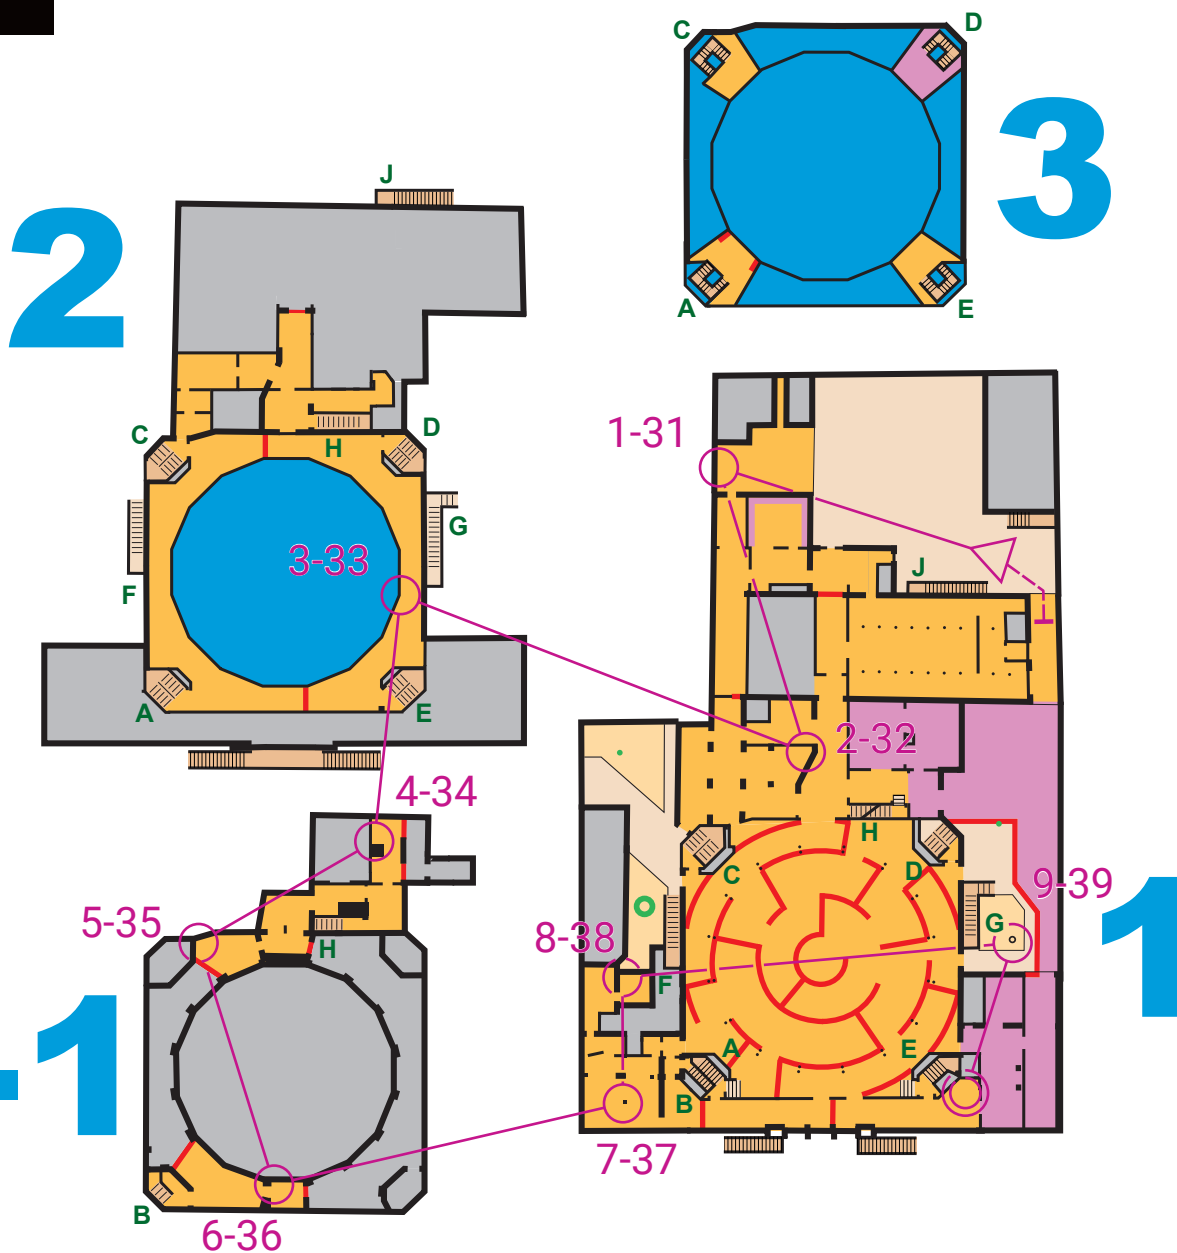

LATVIJAS
TELPU
ORIENTĒŠANĀS
Kausis
2023

Latvijas Telpu Kausa 2. posms
RĪGAS CIRKS 12.11.23

- 1-31 Start, kontrolpunkts, finišs
Start, checkpoint, finish
- Iekšējās telpas
Indoor rooms
- Zāle, ārējās telpas
Grass, outdoors
- Aizliegtā teritorija
Forbidden area
- Nepieejamas telpas
Unaccessible rooms
- Veģetācija
Vegetation
- Norebežojošs marķējums
Forbidden marking
- Siena, mūris, žogs
Wall, fence
- Stabs, vingrošanas rīks, koks
Pillar, training equipment, tree
- Trepes
Stairs

A
distance

www.telpuorientesanas.lv
Kartes autors: Janis Tamužs

- 1-31 Start, kontrolpunkts, finišs
Start, checkpoint, finish
- Iekštelpas
Indoor rooms
- Zāle, ārtelpas
Grass, outdoors
- Aizliegtā teritorija
Forbidden area
- Nepieejamas telpas
Unaccessible rooms
- Veģetācija
Vegetation
- Norebežojošs marķējums
Forbidden marking
- Siena, mūris, žogs
Wall, fence
- Stabs, vingrošanas rīks, koks
Pillar, training equipment, tree
- Trepes
Stairs

B
distance