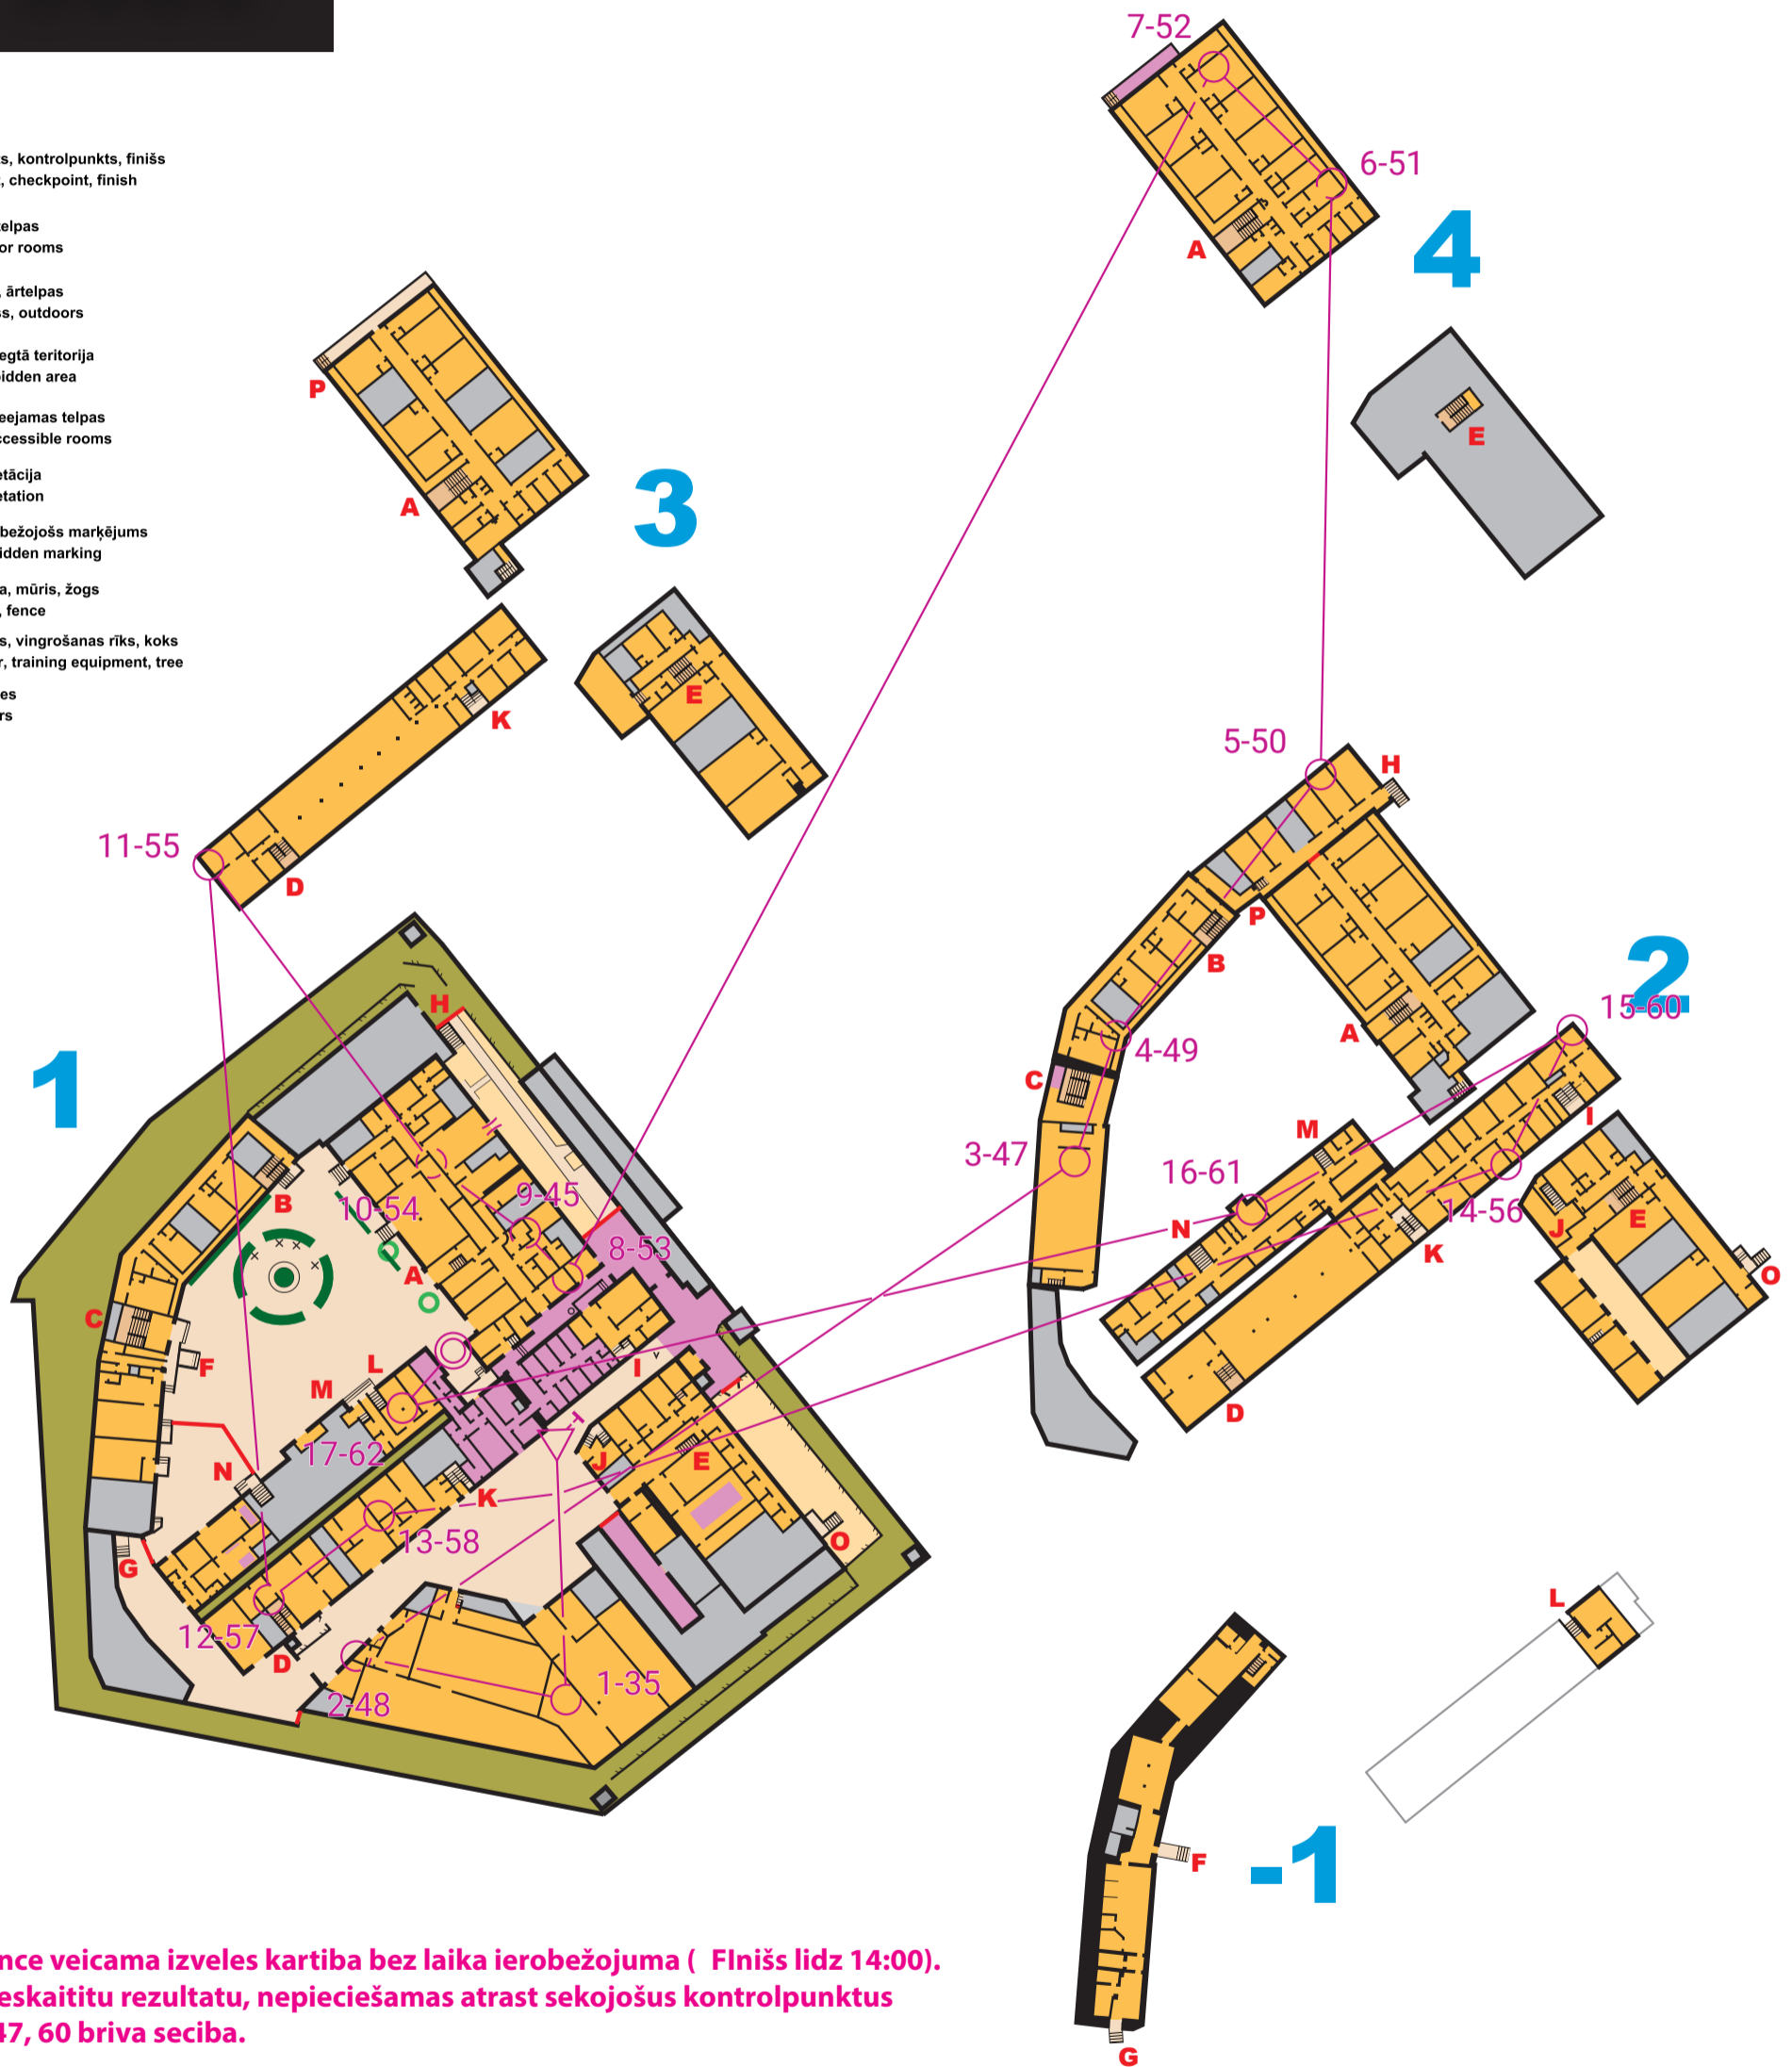

LATVIJAS
TELPU
ORIENTĒŠANĀS
Kausis
2023

Latvijas Telpu Kausa 1. posms
BRASAS CIETUMS 29.09.23

TIESU NAMU AĢENTŪRA

A
distance

-  1-31 Starts, kontrolpunkts, finišs
Start, checkpoint, finish
-  Iekštelpas
Indoor rooms
-  Zāle, ārtelpas
Grass, outdoors
-  Aizliegtā teritorija
Forbidden area
-  Nepieejamas telpas
Unaccessible rooms
-  Veģetācija
Vegetation
-  Norebežojošs marķējums
Forbidden marking
-  Siena, mūris, žogs
Wall, fence
-  Stabs, vingrošanas rīks, koks
Pillar, training equipment, tree
-  Trepes
Stairs

www.telpuorientesanas.lv

Kartes autors: Janis Tamužs

LATVIJAS
TELPU
ORIENTĒŠANĀS
Kausis
2023

Latvijas Telpu Kausa 1. posms
BRASAS CIETUMS 29.09.23

TIESU NAMU AĢENTŪRA

B
distance

- 1-31 Starts, kontrolpunkts, finišs
Start, checkpoint, finish
- Iekštelpas
Indoor rooms
- Zāle, ārtelpas
Grass, outdoors
- Aizliegtā teritorija
Forbidden area
- Nepieejamas telpas
Unaccessible rooms
- Veģetācija
Vegetation
- Norebežojošs marķējums
Forbidden marking
- Siena, mūris, žogs
Wall, fence
- Stabs, vingrošanas rīks, koks
Pillar, training equipment, tree
- Trepes
Stairs

www.telpuorientesanas.lv

Kartes autors: Janis Tamužs

LATVIJAS
TELPU
ORIENTĒŠANĀS
Kausis
2023

Latvijas Telpu Kausa 1. posms
BRASAS CIETUMS 29.09.23

OPEN
distance

TIESU NAMU AĢENTŪRA

- 1-31 Starts, kontrolpunkts, finišs
Start, checkpoint, finish
- Iekštelpas
Indoor rooms
- Zāle, ārtelpas
Grass, outdoors
- Aizliegtā teritorija
Forbidden area
- Nepieejamas telpas
Unaccessible rooms
- Veģetācija
Vegetation
- Norebežojošs marķējums
Forbidden marking
- Siena, mūris, žogs
Wall, fence
- Stabs, vingrošanas rīks, koks
Pillar, training equipment, tree
- Trepes
Stairs

OPEN distance veicama izveles kartība bez laika ierobežojuma (Finišs līdz 14:00).
Lai iegutu ieskaitītu rezultātu, nepieciešamas atrast sekojošus kontrolpunktus
31, 39, 43, 47, 60 brīva secība.

www.telpuorientesanas.lv