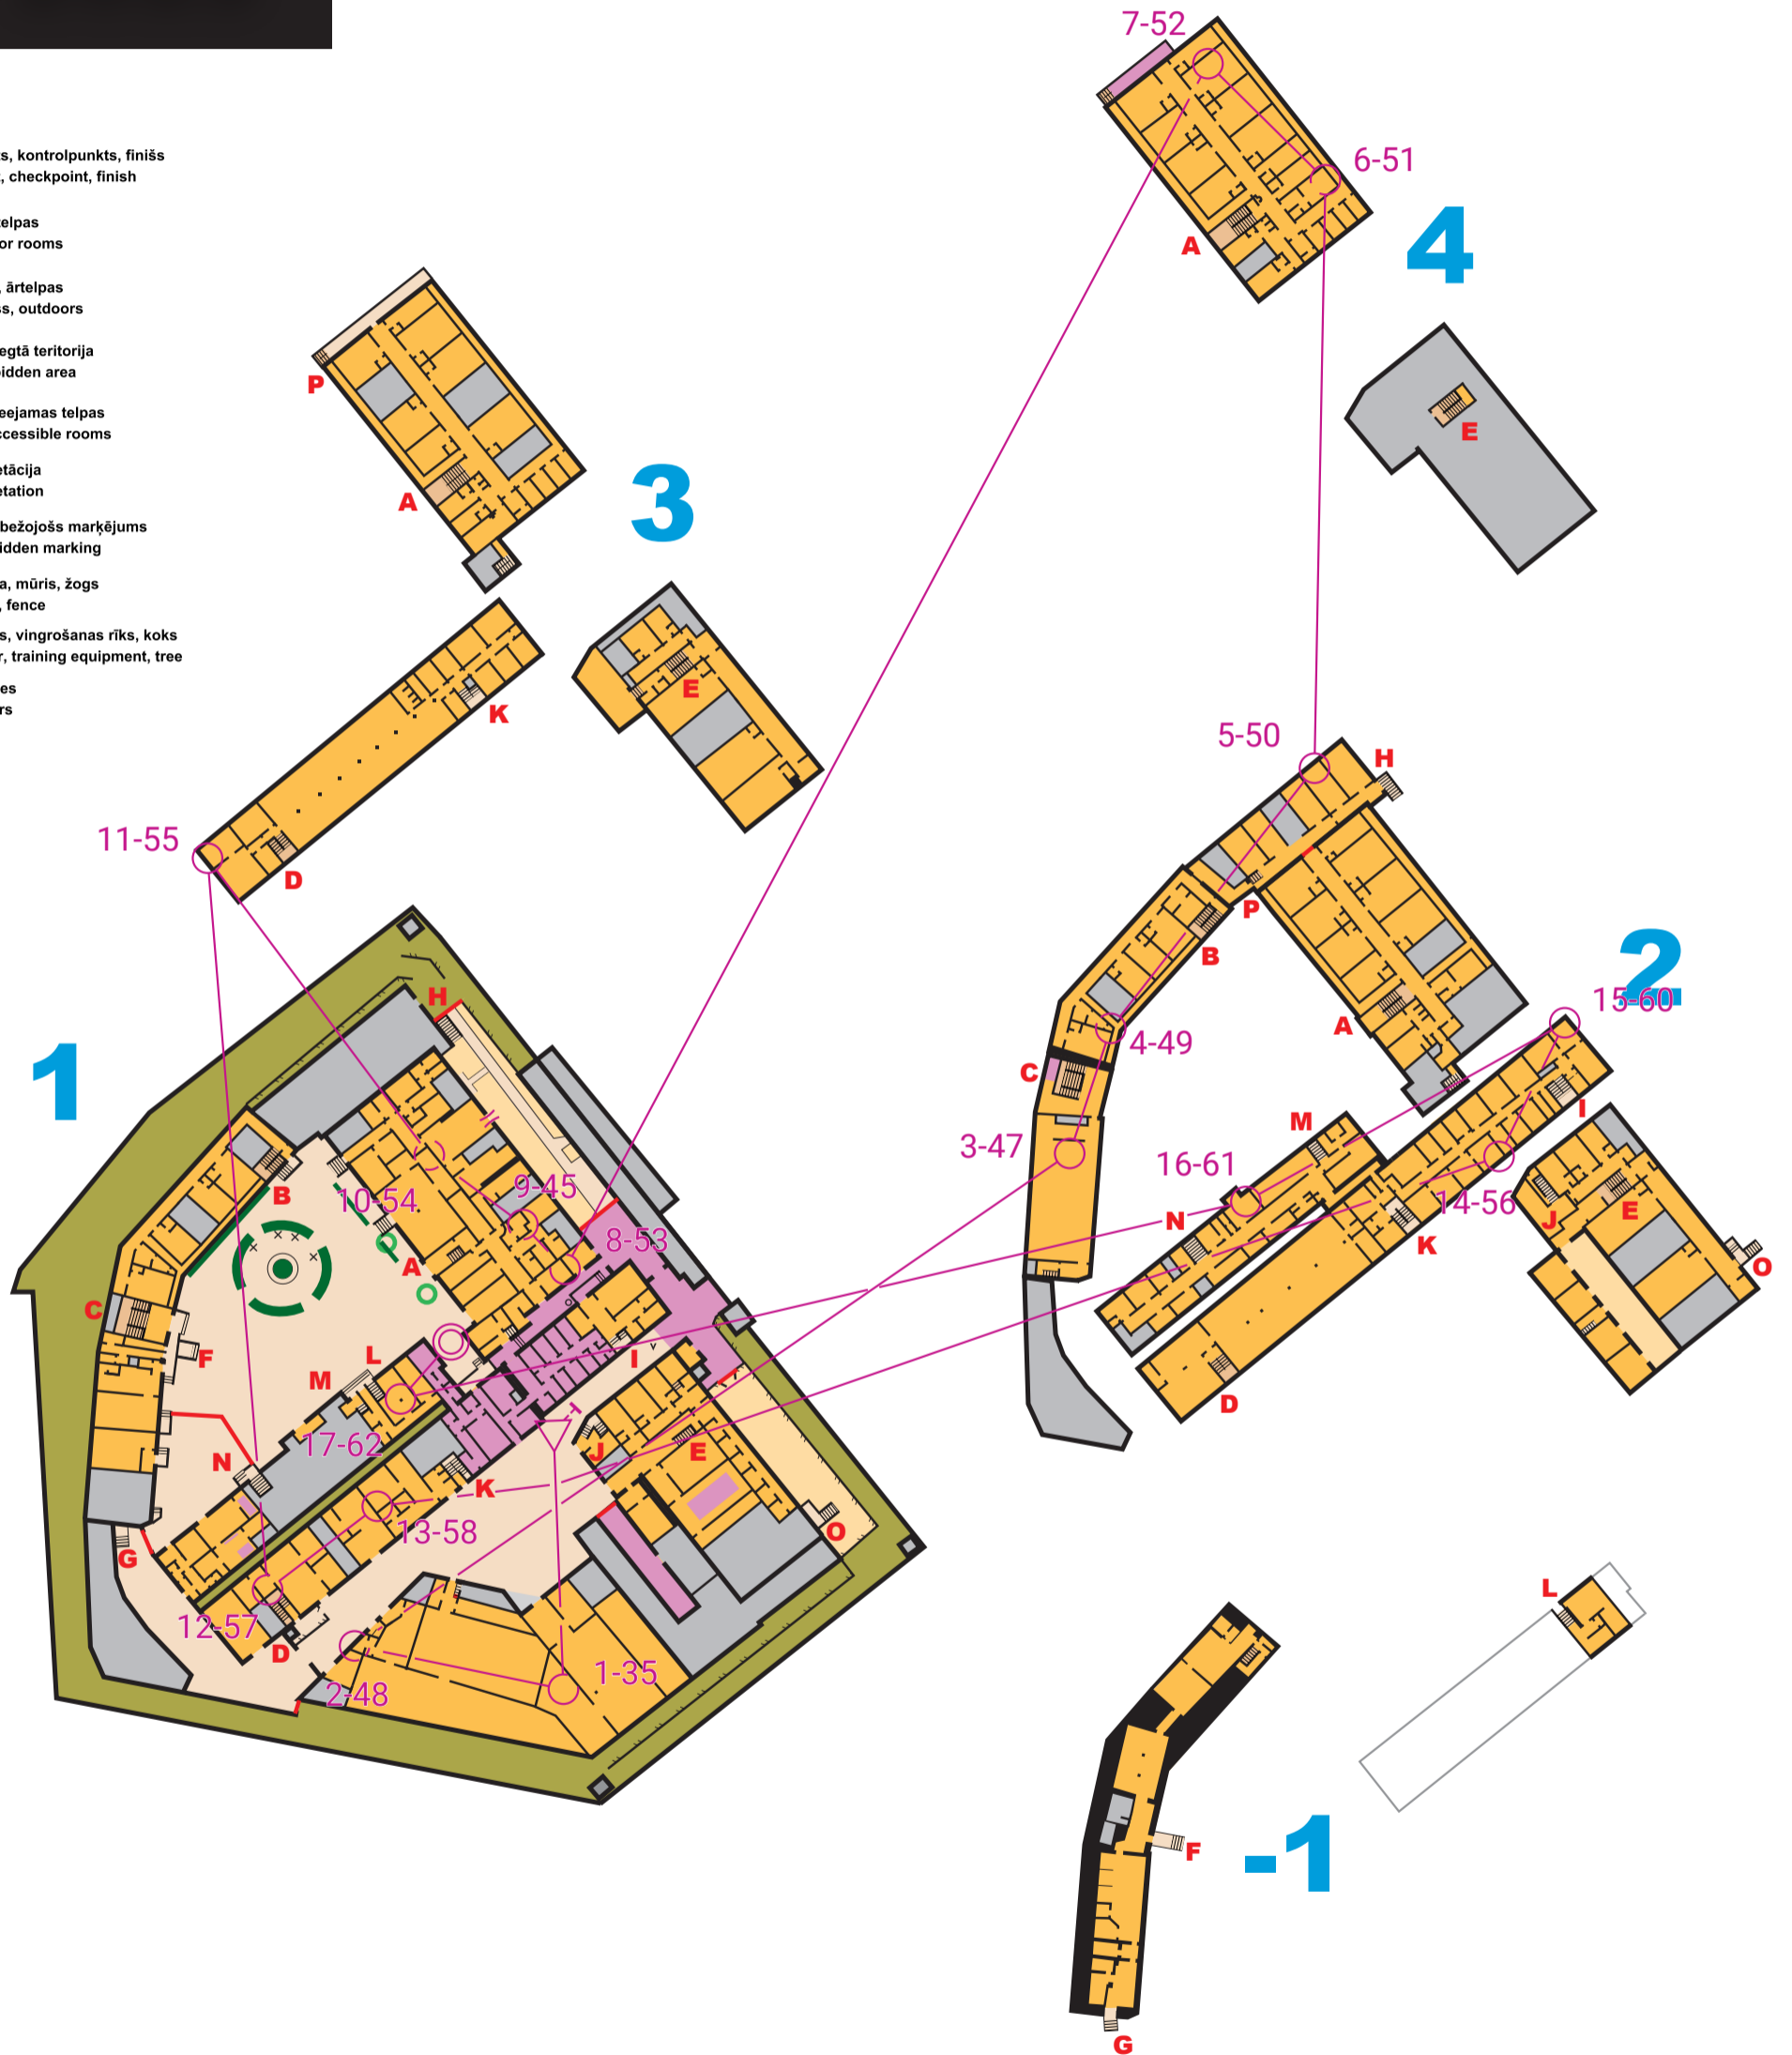

LATVIJAS
TELPU
ORIENTĒŠANĀS
Kausis
2023

Latvijas Telpu Kausa 1. posms
BRASAS CIETUMS 29.09.23

TIESU NAMU AĢENTŪRA

A
distance

-  1-31 Starts, kontrolpunkts, finišs
Start, checkpoint, finish
-  Iekštelpas
Indoor rooms
-  Zāle, ārtelpas
Grass, outdoors
-  Aizliegtā teritorija
Forbidden area
-  Nepieejamas telpas
Unaccessible rooms
-  Veģetācija
Vegetation
-  Norebežojošs marķējums
Forbidden marking
-  Siena, mūris, žogs
Wall, fence
-  Stabs, vingrošanas rīks, koks
Pillar, training equipment, tree
-  Trepes
Stairs

www.telpuorientesanas.lv

Kartes autors: Janis Tamužs

LATVIJAS
TELPU
ORIENTĒŠANĀS
Kausis
2023

Latvijas Telpu Kausa 1. posms
BRASAS CIETUMS 29.09.23

TIESU NAMU AĢENTŪRA

B
distance

- 1-31 Starts, kontrolpunkts, finišs
Start, checkpoint, finish
- Iekštelpas
Indoor rooms
- Zāle, ārtelpas
Grass, outdoors
- Aizliegtā teritorija
Forbidden area
- Nepieejamas telpas
Unaccessible rooms
- Veģetācija
Vegetation
- Norebežojošs marķējums
Forbidden marking
- Siena, mūris, žogs
Wall, fence
- Stabs, vingrošanas rīks, koks
Pillar, training equipment, tree
- Trepes
Stairs

www.telpuorientesanas.lv

Kartes autors: Janis Tamužs

LATVIJAS
TELPU
ORIENTĒŠANĀS
Kausis
2023

Latvijas Telpu Kausa 1. posms
BRASAS CIETUMS 29.09.23

OPEN
distance

TIESU NAMU AĢENTŪRA

- 1-31 Starts, kontrolpunkts, finišs
Start, checkpoint, finish
- Iekštelpas
Indoor rooms
- Zāle, ārtelpas
Grass, outdoors
- Aizliegtā teritorija
Forbidden area
- Nepieejamas telpas
Unaccessible rooms
- Veģetācija
Vegetation
- Norebežojošs marķējums
Forbidden marking
- Siena, mūris, žogs
Wall, fence
- Stabs, vingrošanas rīks, koks
Pillar, training equipment, tree
- Trepes
Stairs

OPEN distance veicama izveles kartība bez laika ierobežojuma (Finišs līdz 14:00).
Lai iegutu ieskaitītu rezultātu, nepieciešamas atrast sekojošus kontrolpunktus
31, 39, 43, 47, 60 brīva secība.

www.telpuorientesanas.lv