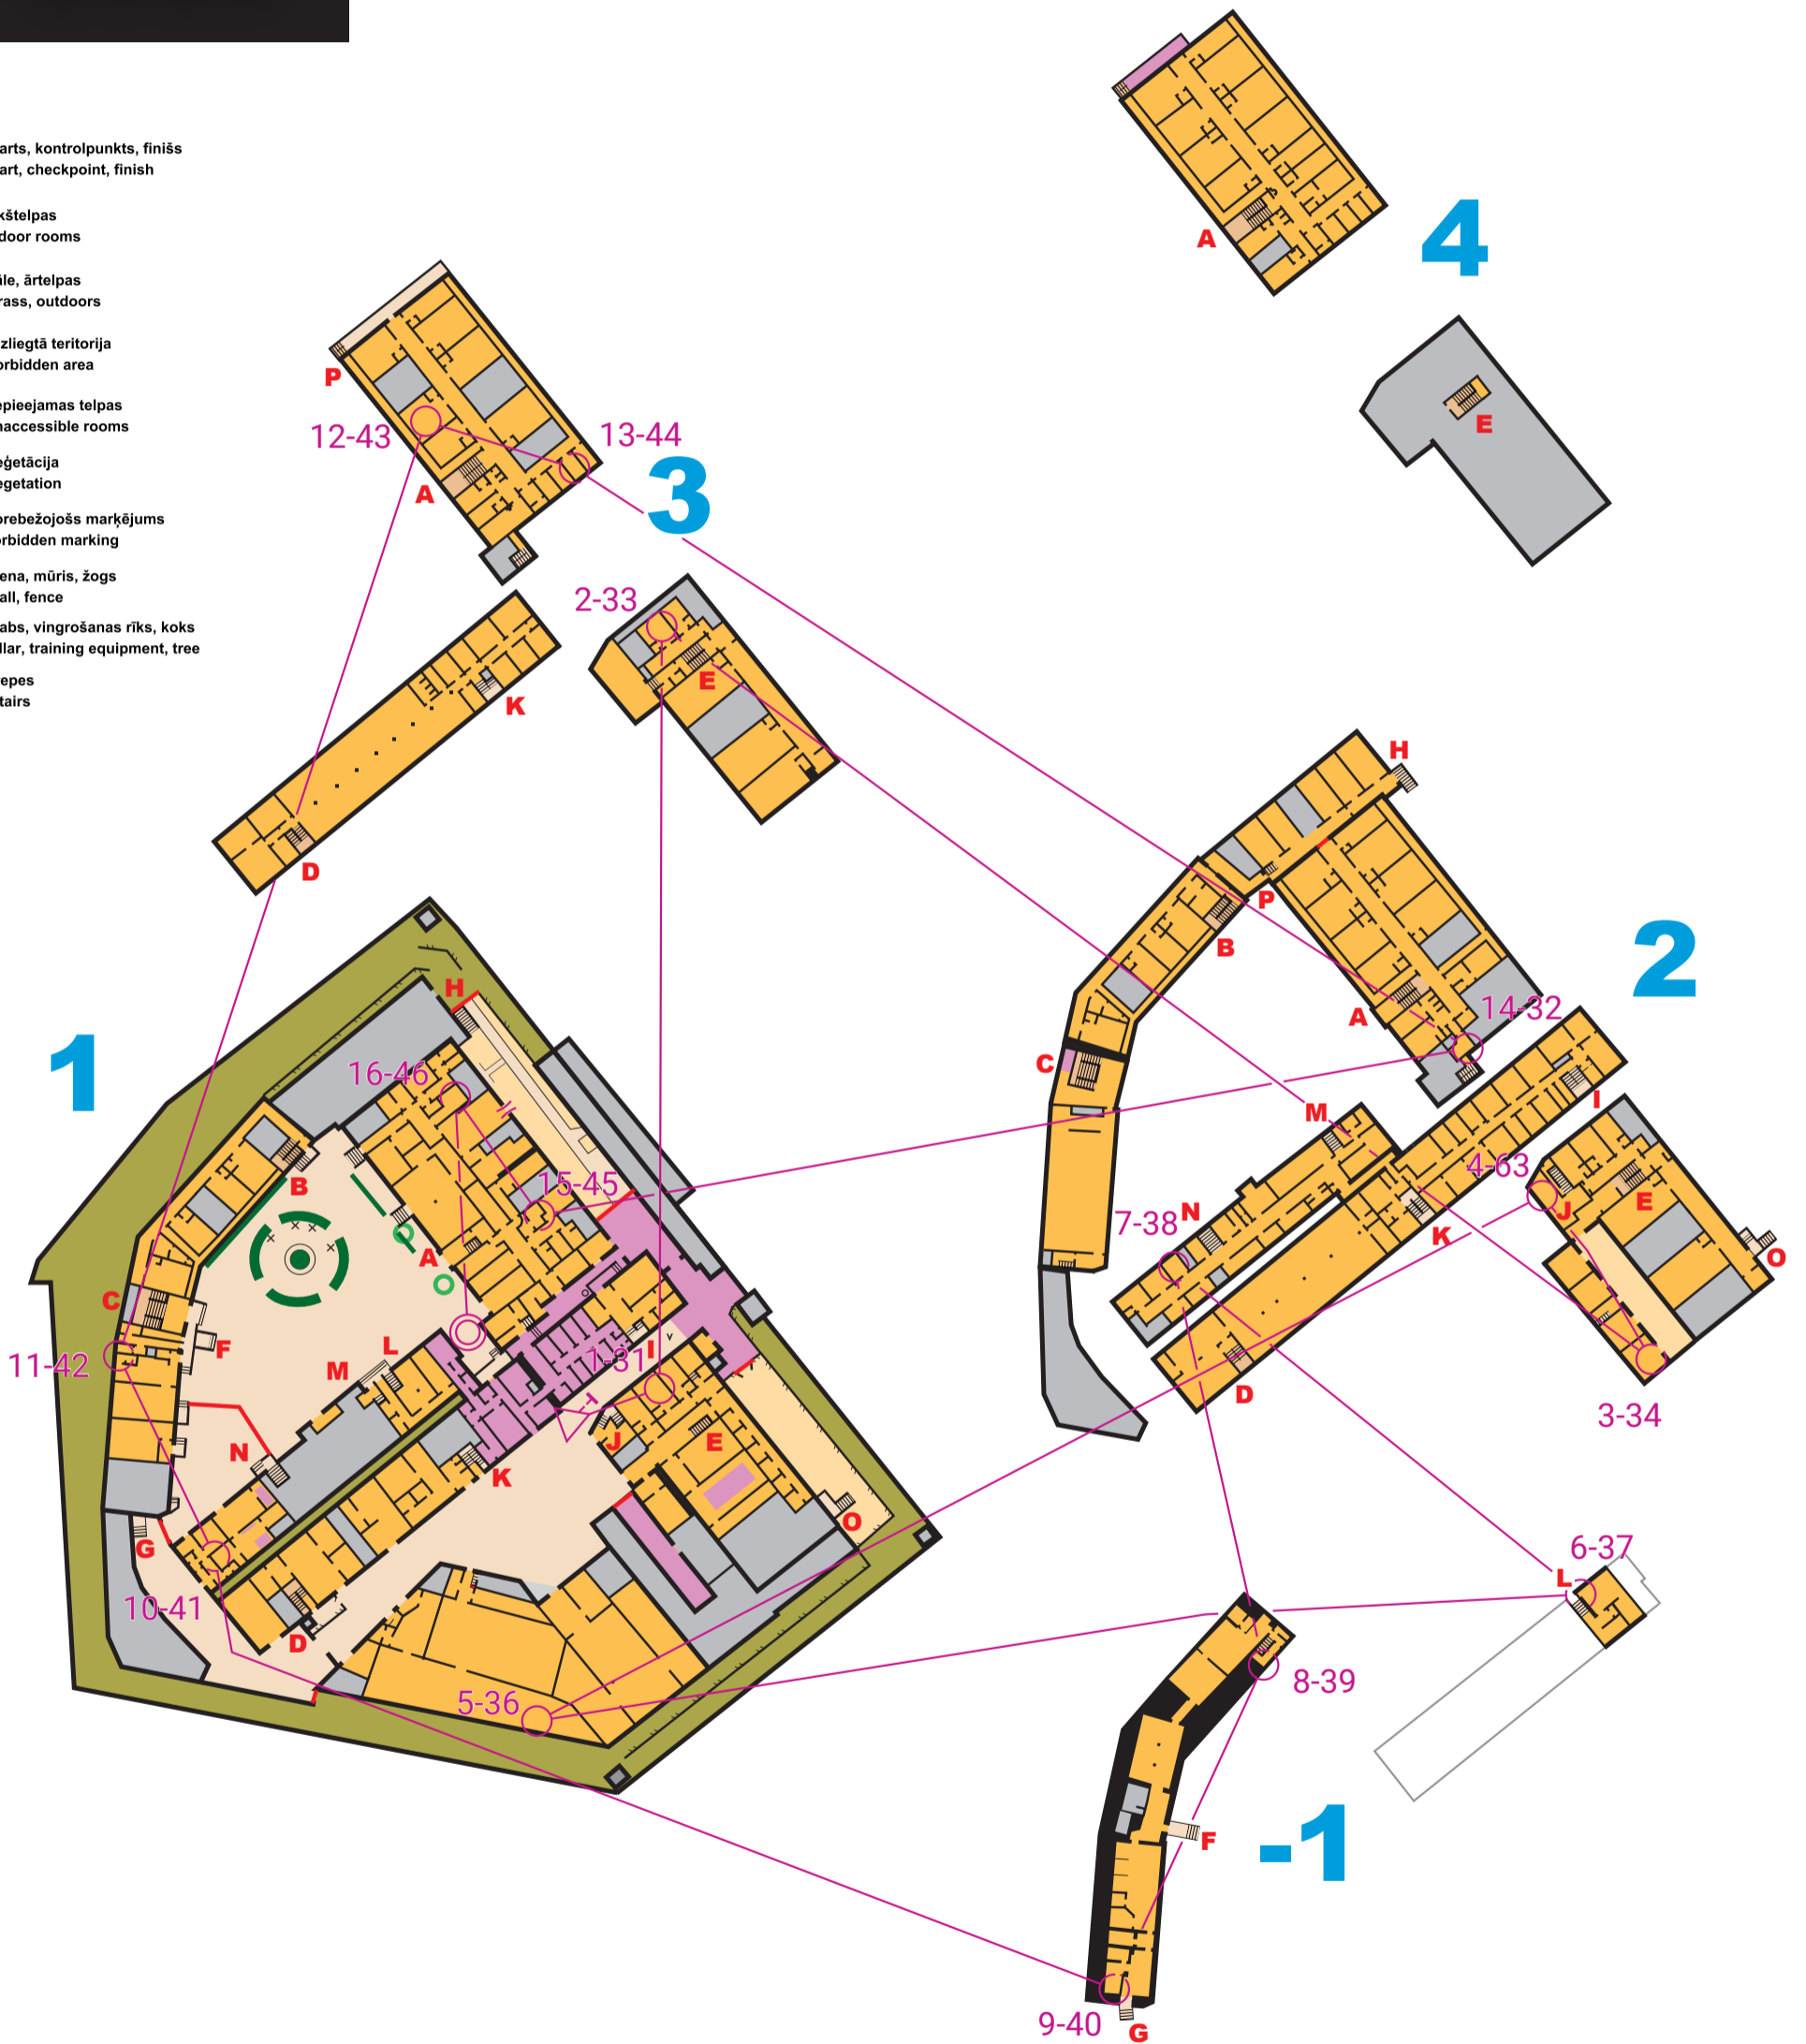

LATVIJAS
TELPU
ORIENTĒŠANĀS
Kausis
2023

Latvijas Telpu Kausa 1. posms
BRASAS CIETUMS 29.09.23

TIESU NAMU AĢENTŪRA

A
distance

-  1-31 Starts, kontrolpunkts, finišs
Start, checkpoint, finish
-  Iekštelpas
Indoor rooms
-  Zāle, ārtelpas
Grass, outdoors
-  Aizliegtā teritorija
Forbidden area
-  Nepieejamas telpas
Unaccessible rooms
-  Veģetācija
Vegetation
-  Norebežojošs marķējums
Forbidden marking
-  Siena, mūris, žogs
Wall, fence
-  Stabs, vingrošanas rīks, koks
Pillar, training equipment, tree
-  Trepes
Stairs

www.telpuorientesanas.lv

Kartes autors: Janis Tamužs

LATVIJAS
TELPU
ORIENTĒŠANĀS
Kausis
2023

Latvijas Telpu Kausa 1. posms
BRASAS CIETUMS 29.09.23

TIESU NAMU AĢENTŪRA

B
distance

- 1-31 Starts, kontrolpunkts, finišs
Start, checkpoint, finish
- Iekštelpas
Indoor rooms
- Zāle, ārtelpas
Grass, outdoors
- Aizliegtā teritorija
Forbidden area
- Nepieejamas telpas
Unaccessible rooms
- Veģetācija
Vegetation
- Norebežojošs marķējums
Forbidden marking
- Siena, mūris, žogs
Wall, fence
- Stabs, vingrošanas rīks, koks
Pillar, training equipment, tree
- Trepes
Stairs

www.telpuorientesanas.lv

Kartes autors: Janis Tamužs

LATVIJAS
TELPU
ORIENTĒŠANĀS
Kausis
2023

Latvijas Telpu Kausa 1. posms
BRASAS CIETUMS 29.09.23

OPEN
distance

TIESU NAMU AĢENTŪRA

- 1-31 Starts, kontrolpunkts, finišs
Start, checkpoint, finish
- Iekštelpas
Indoor rooms
- Zāle, ārtelpas
Grass, outdoors
- Aizliegtā teritorija
Forbidden area
- Nepieejamas telpas
Unaccessible rooms
- Veģetācija
Vegetation
- Norebežojošs marķējums
Forbidden marking
- Siena, mūris, žogs
Wall, fence
- Stabs, vingrošanas rīks, koks
Pillar, training equipment, tree
- Trepes
Stairs

OPEN distance veicama izveles kartība bez laika ierobežojuma (Finišs līdz 14:00).
Lai iegutu ieskaitītu rezultātu, nepieciešamas atrast sekojošus kontrolpunktus
31, 39, 43, 47, 60 brīva secība.

www.telpuorientesanas.lv